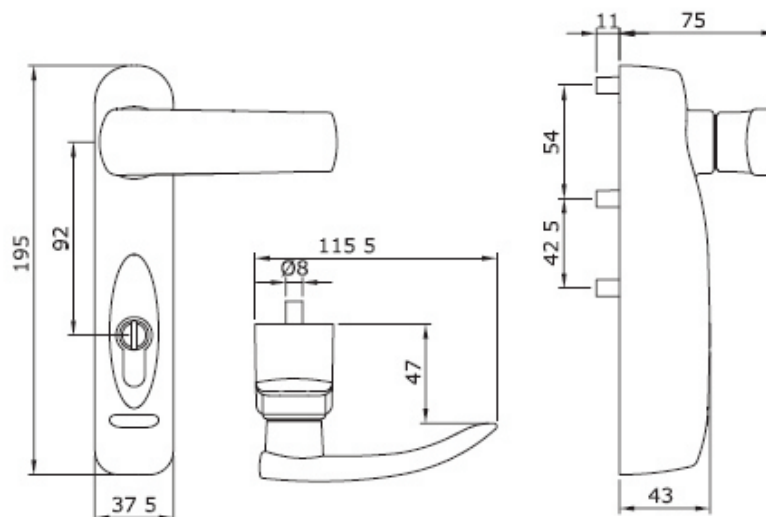

Vnější štít pro panikové kování – TRIM-TRONIC

Pravo – levé provedení

Dodáváno včetně jednostranné vložky R6

Signalizace stavu otevřeno/zavřeno pomocí LED diod

Napájení 12V stejnosměrný proud, 2A

Příslušenství - čtyřhran 9mm, spojovací šrouby,
kabel 5m, návod

Objednací číslo	Povrchová úprava
94091103E	Šedá
94091104E	Bílá
94091105E	Černá