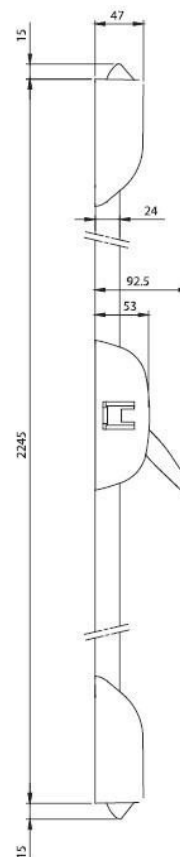

PAD povrchová montáž

PAD 1bodový povrchová montáž

Objednací číslo	Povrchová úprava
9461000305	Šedá (střelka ze Zn slitiny)
9461000405	Bílá (střelka ze Zn slitiny)
9461000504	Černá – samozamykací ocelová střelka

- Snadná instalace
- Pravo – levé provedení
- Esteticky příjemný design
- Zaoblené hrany pro bezpečné použití
- vhodné na různé typy dveří v souladu s EN 179
- Kompatibilní s externími štíty ISEO

PAD 2bodový povrchová montáž

Objednací číslo	Povrchová úprava
9462020304	Šedá
9462020404	Bílá
9462020504	Černá
9462020204	PVD, nerez

- Snadná instalace
- Pravo – levé provedení
- Esteticky příjemný design
- Zaoblené hrany pro bezpečné použití
- vhodné na různé typy dveří v souladu s EN 179
- Kompatibilní s externími štíty ISEO
- Samozamykatelné střečky
- Možnost objednání prodlužovací sady pro výšku křídla až 3400 mm

PAD 3bodový s vertikálním zajištěním, povrchová montáž

Objednací číslo	Povrchová úprava
9463020304	Šedá
9463020404	Bílá
9463020504	Černá
9463020204	PVD, nerez

- Snadná instalace
- Pravo – levé provedení
- Esteticky příjemný design
- Zaoblené hrany pro bezpečné použití
- vhodné na různé typy dveří v souladu s EN 179
- Kompatibilní s externími štíty ISEO
- Samozamykatelné střečky
- Možnost objednání prodlužovací sady pro výšku křídla až 3400 mm