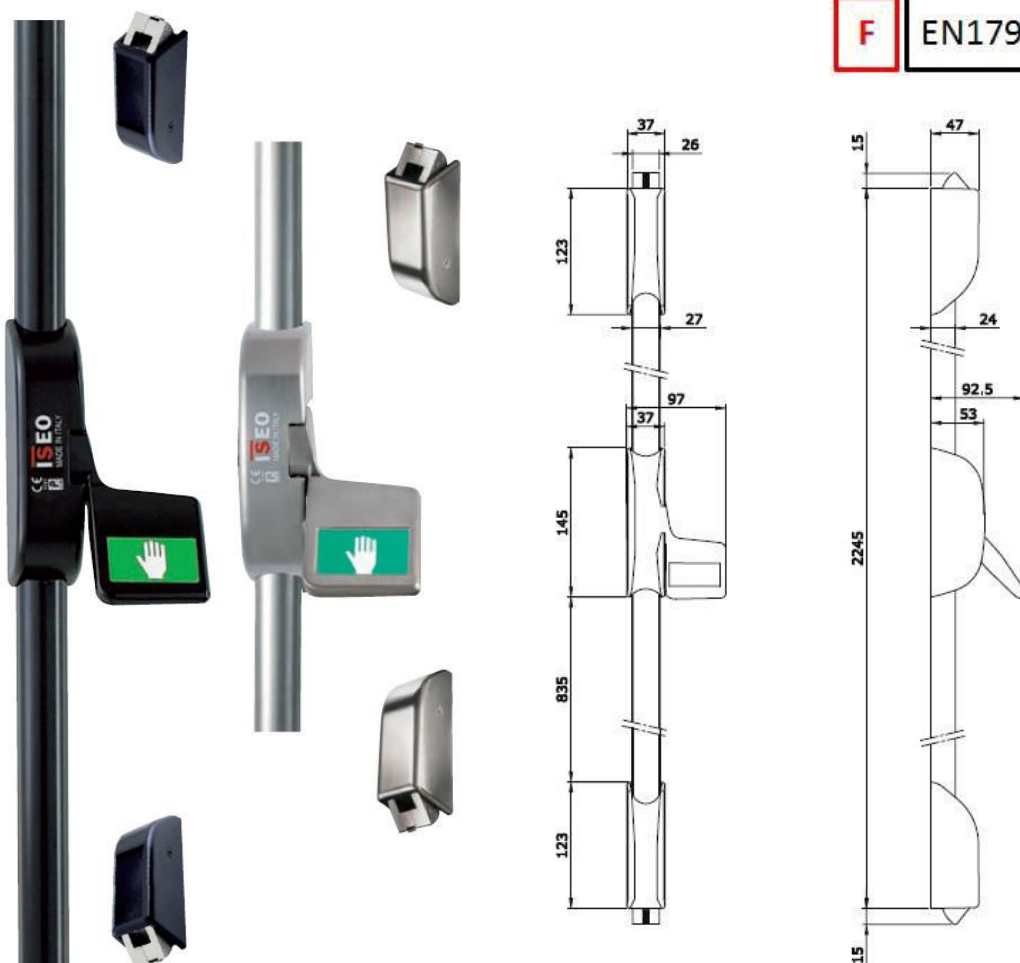

PAD povrchová montáž

PAD 1bodový povrchová montáž

Objednací číslo	Povrchová úprava
9461000305	Šedá (střelka ze Zn slitiny)
9461000405	Bílá (střelka ze Zn slitiny)
9461000504	Černá – samozamykací ocelová střelka

- Snadná instalace
- Pravo – levé provedení
- Esteticky příjemný design
- Zaoblené hrany pro bezpečné použití
- vhodné na různé typy dveří v souladu s EN 179
- Kompatibilní s externími štíty ISEO

PAD 2bodový povrchová montáž

Objednací číslo	Povrchová úprava
9462020304	Šedá
9462020404	Bílá
9462020504	Černá
9462020204	PVD, nerez

- Snadná instalace
- Pravo – levé provedení
- Esteticky příjemný design
- Zaoblené hrany pro bezpečné použití
- vhodné na různé typy dveří v souladu s EN 179
- Kompatibilní s externími štíty ISEO
- Samozamykatelné střečky
- Možnost objednání prodlužovací sady pro výšku křídla až 3400 mm

PAD 3bodový s vertikálním zajištěním, povrchová montáž

Objednací číslo	Povrchová úprava
9463020304	Šedá
9463020404	Bílá
9463020504	Černá
9463020204	PVD, nerez

- Snadná instalace
- Pravo – levé provedení
- Esteticky příjemný design
- Zaoblené hrany pro bezpečné použití
- vhodné na různé typy dveří v souladu s EN 179
- Kompatibilní s externími štíty ISEO
- Samozamykatelné střečky
- Možnost objednání prodlužovací sady pro výšku křídla až 3400 mm