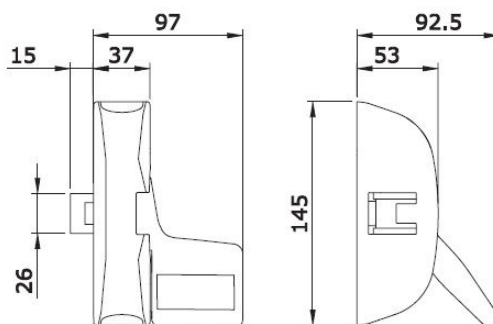

PAD povrchová montáž

PAD 1bodový povrchová montáž

Objednací číslo	Povrchová úprava
9461000305	Šedá (střelka ze Zn slitiny)
9461000405	Bílá (střelka ze Zn slitiny)
9461000504	Černá – samozamykací ocelová střelka

- Snadná instalace
- Pravo – levé provedení
- Esteticky příjemný design
- Zaoblené hrany pro bezpečné použití
- vhodné na různé typy dveří v souladu s EN 179
- Kompatibilní s externími štíty ISEO

PAD 2bodový povrchová montáž

Objednací číslo	Povrchová úprava
9462020304	Šedá
9462020404	Bílá
9462020504	Černá
9462020204	PVD, nerez

- Snadná instalace
- Pravo – levé provedení
- Esteticky příjemný design
- Zaoblené hrany pro bezpečné použití
- vhodné na různé typy dveří v souladu s EN 179
- Kompatibilní s externími štíty ISEO
- Samozamykatelné střečky
- Možnost objednání prodlužovací sady pro výšku křídla až 3400 mm

PAD 3bodový s vertikálním zajištěním, povrchová montáž

Objednací číslo	Povrchová úprava
9463020304	Šedá
9463020404	Bílá
9463020504	Černá
9463020204	PVD, nerez

- Snadná instalace
- Pravo – levé provedení
- Esteticky příjemný design
- Zaoblené hrany pro bezpečné použití
- vhodné na různé typy dveří v souladu s EN 179
- Kompatibilní s externími štíty ISEO
- Samozamykatelné střečky
- Možnost objednání prodlužovací sady pro výšku křídla až 3400 mm