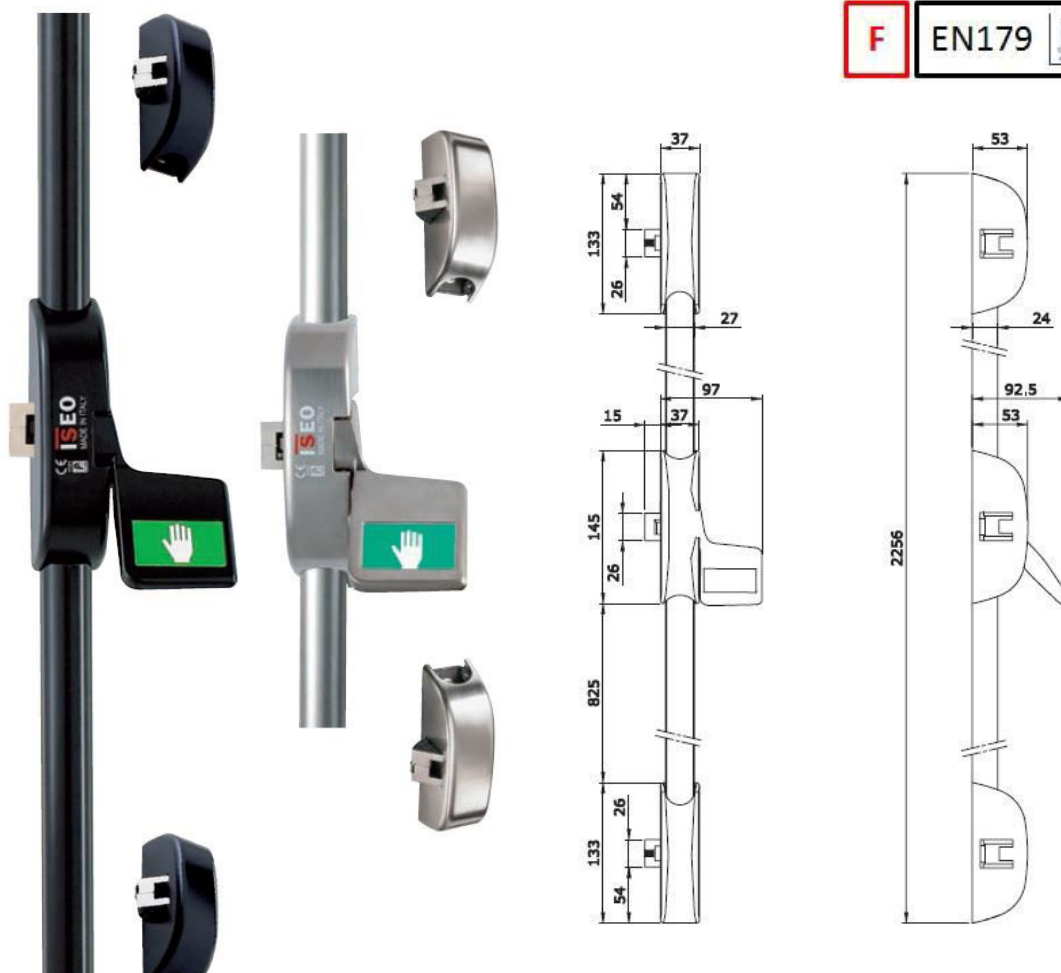

- Snadná instalace
- Pravo – levé provedení
- Esteticky příjemný design
- Zaoblené hrany pro bezpečné použití
- vhodné na různé typy dveří v souladu s EN 179
- Kompatibilní s externími štíty ISEO

PAD 2bodový povrchová montáž

Objednací číslo	Povrchová úprava
9462020304	Šedá
9462020404	Bílá
9462020504	Černá
9462020204	PVD, nerez

- Snadná instalace
- Pravo – levé provedení
- Esteticky příjemný design
- Zaoblené hrany pro bezpečné použití
- vhodné na různé typy dveří v souladu s EN 179
- Kompatibilní s externími štíty ISEO
- Samozamykatelné střečky
- Možnost objednání prodlužovací sady pro výšku křídla až 3400 mm

PAD 3bodový s vertikálním zajištěním, povrchová montáž

Objednací číslo	Povrchová úprava
9463020304	Šedá
9463020404	Bílá
9463020504	Černá
9463020204	PVD, nerez

- Snadná instalace
- Pravo – levé provedení
- Esteticky příjemný design
- Zaoblené hrany pro bezpečné použití
- vhodné na různé typy dveří v souladu s EN 179
- Kompatibilní s externími štíty ISEO
- Samozamykatelné střečky
- Možnost objednání prodlužovací sady pro výšku křídla až 3400 mm

PAD 3bodový s horizontálním zajištěním, povrchová montáž

Objednací číslo	Povrchová úprava
9466020304	Šedá
9466020404	Bílá
9466020504	Černá
9466020204	PVD, nerez

- Snadná instalace
- Pravo – levé provedení
- Esteticky příjemný design
- Zaoblené hrany pro bezpečné použití
- vhodné na různé typy dveří v souladu s EN 179
- Kompatibilní s externími štíty ISEO
- Samozamykatelné střečky
- Možnost objednání prodlužovací sady pro výšku křídla až 3400 mm