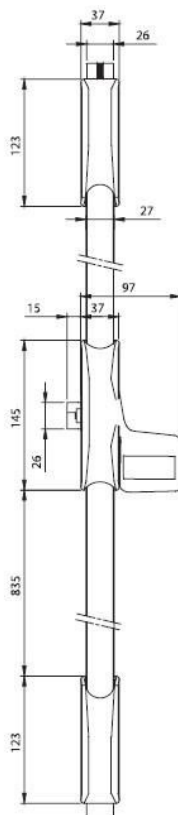

PAD povrchová montáž

PAD 1bodový povrchová montáž

Objednací číslo	Povrchová úprava
9461000305	Šedá (střelka ze Zn slitiny)
9461000405	Bílá (střelka ze Zn slitiny)
9461000504	Černá – samozamykací ocelová střelka

- Snadná instalace
- Pravo – levé provedení
- Esteticky příjemný design
- Zaoblené hrany pro bezpečné použití
- vhodné na různé typy dveří v souladu s EN 179
- Kompatibilní s externími štíty ISEO

PAD 2bodový povrchová montáž

Objednací číslo	Povrchová úprava
9462020304	Šedá
9462020404	Bílá
9462020504	Černá
9462020204	PVD, nerez

- Snadná instalace
- Pravo – levé provedení
- Esteticky příjemný design
- Zaoblené hrany pro bezpečné použití
- vhodné na různé typy dveří v souladu s EN 179
- Kompatibilní s externími štíty ISEO
- Samozamykatelné střečky
- Možnost objednání prodlužovací sady pro výšku křídla až 3400 mm

PAD 3bodový s vertikálním zajištěním, povrchová montáž

Objednací číslo	Povrchová úprava
9463020304	Šedá
9463020404	Bílá
9463020504	Černá
9463020204	PVD, nerez

- Snadná instalace
- Pravo – levé provedení
- Esteticky příjemný design
- Zaoblené hrany pro bezpečné použití
- vhodné na různé typy dveří v souladu s EN 179
- Kompatibilní s externími štíty ISEO
- Samozamykatelné střečky
- Možnost objednání prodlužovací sady pro výšku křídla až 3400 mm