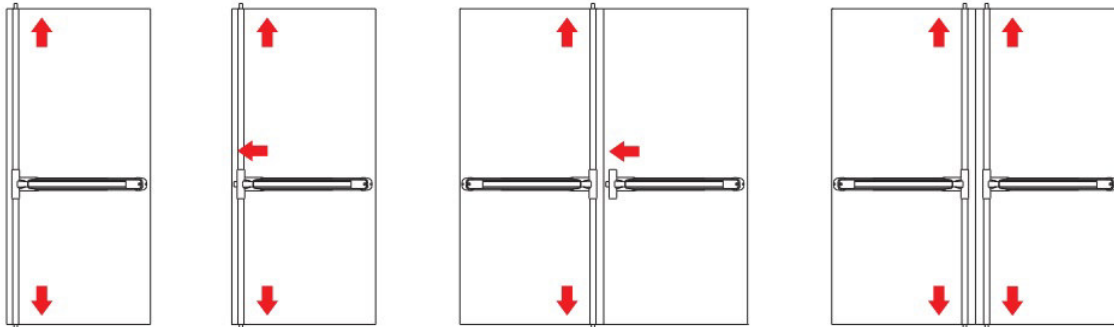

**PUSH-BOLT - varianty konfigurací pro použití na jednokřídlé a dvoukřídlé dveře
hmotnost křídla max.200 kg, šířka max. 1.320mm, výška max. 2.270 mm**

PUSH- BOLT dvoubodová		Použití: jednokřídlé dveře nebo pasivní křídlo u dvoukřídlých dveří		
cena sestavy bez DPH				
840mm	7 990,00 Kč			
1170mm	8 394,00 Kč			
1300mm	10 515,00 Kč			
barevné provedení				
těleso (šasi)	černá			
dotykové madlo	červená			
položky v setavě				
zobrazení	popis položky	rozměr	objednací číslo	cena bez DPH
	modulární	840mm	9452084584	6 996,00 Kč
		1170mm	9452117584	7 400,00 Kč
		1300mm	9452130584	9 521,00 Kč
	sada rozvorových tyčí a krytů	černá	94300205	994,00 Kč

Pozn.: zkratitelnost až na 330 mm u všech variant.