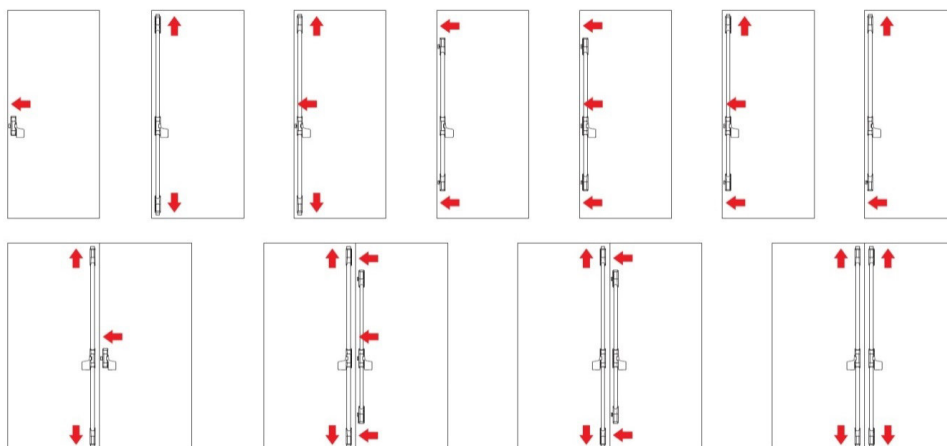

dveřní a okenní technika

ceník panikového kování 2018

**PAD - varianty konfigurací pro použití na jednokřídlé nebo dvoukřídlé dveře  
hmotnost křídla max.200 kg, šířka max. 1.320mm, výška max. 2.265 mm**