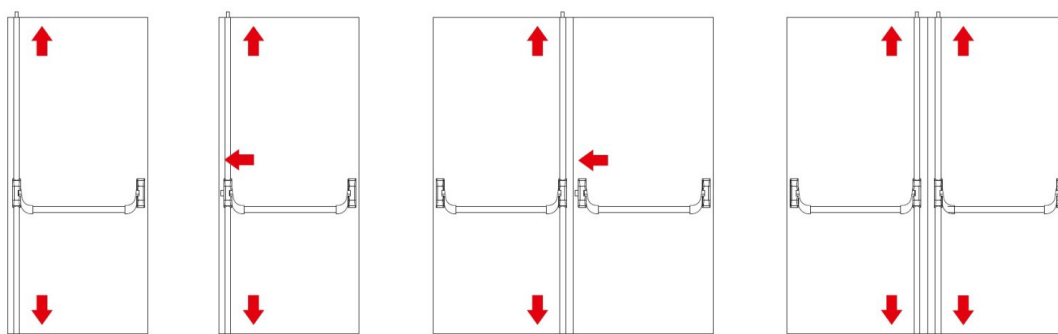

ceník IDEA BASE BOLT

**IDEA BASEBOLT - varianty konfigurací pro použití na jednokřídlé a dvoukřídlé dveře**  
 hmotnost křídla max.200 kg, šířka max. 1.320mm, výška max. 2.270 mm

IDEA BASE BOLT dvoubodová		 <p><b>Použití: jednokřídlé dveře nebo pasivní křídlo u dvoukřídlých dveří</b></p>				
barevné provedení	cena sestavy bez DPH					
stříbrná	6 808,00 Kč					
bílá	7 067,00 Kč					
černá	6 808,00 Kč					
nerez, PVD	16 640,00 Kč					
položky v sestavě		zobrazení	popis položky	barevné provedení	objednací číslo	cena bez DPH
			sada konzolí, pák, horní a spodní čep	stříbrná	9432000704	5 247,00 Kč
				bílá	9432000404	5 247,00 Kč
				černá	9432000504	5 247,00 Kč
				nerez, PVD	9432000224	11 894,00 Kč
			horizontální tyč 1130mm	stříbrná	945927	522,00 Kč
				bílá	945924	690,00 Kč
				černá	945925	522,00 Kč
				nerez, PVD	945922	1 874,00 Kč
			sada rozvorových tyčí a krytů	stříbrná	94300207	1 039,00 Kč
				bílá	94300204	1 131,00 Kč
				černá	94300205	1 039,00 Kč
				nerez, PVD	94300202	2 872,00 Kč