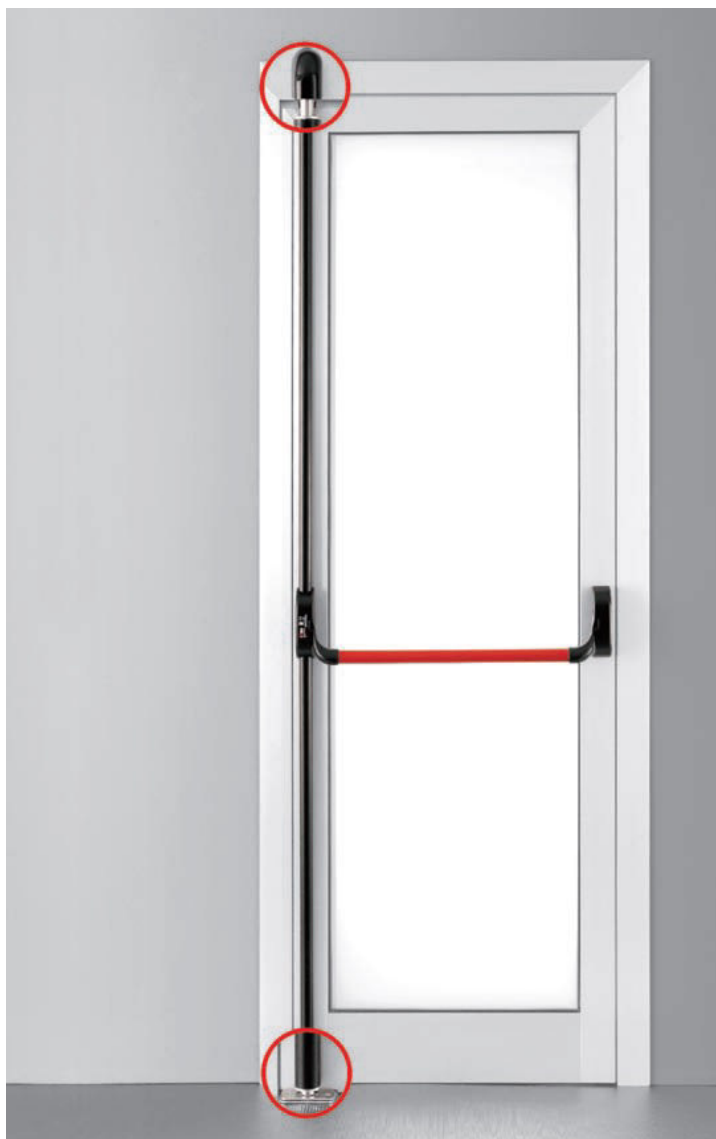

ceník IDEA BASE BOLT