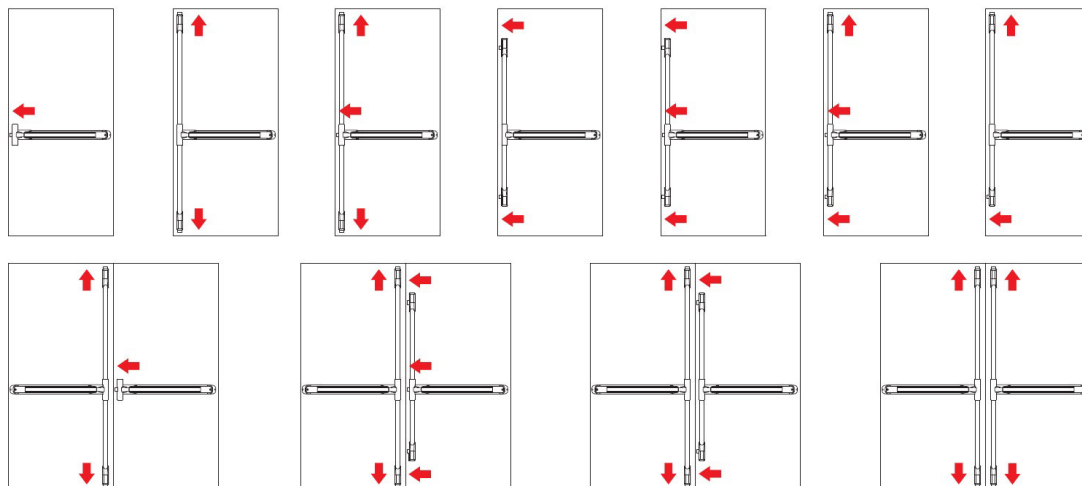

**PUSH - varianty konfigurací pro použití na jednokřídlé a dvoukřídlé dveře
hmotnost křídla max.200 kg, šířka max. 1.320mm, výška max. 2.265 mm**

PUSH jednobodová				
barevné provedení				
těleso (šasi)	černá	Použití: jednokřídlé dveře nebo aktivní křídlo u dvoukřídlých dveří		
dotykové madlo	červená			
zobrazení	popis položky	rozměr	objednací číslo	cena bez DPH
	modulární	840mm	942408458T	5 855,00 Kč
		1170mm	942411758T	6 455,00 Kč
		1300mm	942413058T	7 462,00 Kč

Pozn.: zkratitelnost až na 330 mm u všech variant.