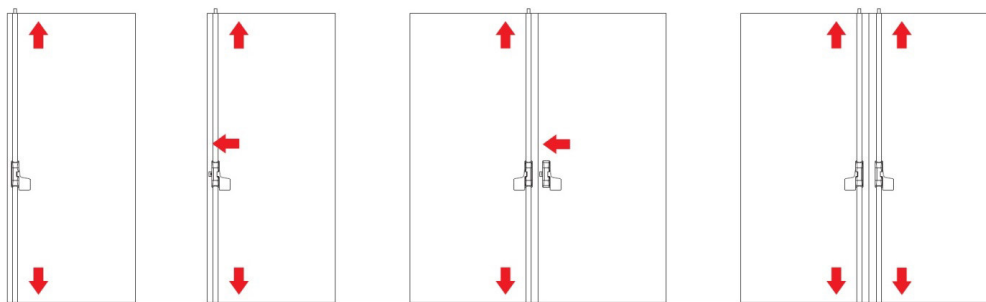

**PAD BOLT - varianty konfigurací pro použití na jednokřídlé nebo dvoukřídlé dveře
hmotnost křídla max.200 kg, šířka max. 1.320mm, výška max. 2.400 mm**

zobrazení	typ	barevné provedení	objednací číslo	cena bez DPH
	PAD BOLT - dvoubodové	stříbrná	9472020704	4 357,00 Kč
		bílá	9472020404	4 357,00 Kč
		černá	9472020504	4 357,00 Kč
		nerez, PVD	9472020204	11 412,00 Kč

zobrazení	typ	barevné provedení	objednací číslo	cena bez DPH
	PAD BOLT - tříbodové	stříbrná	9473020704	4 773,00 Kč
		bílá	9473020404	4 773,00 Kč
		černá	9473020504	4 773,00 Kč
		nerez, PVD	9473020204	12 366,00 Kč

zobrazení	typ	barevné provedení	objednací číslo	cena bez DPH
	PAD BOLT - prodlužovací sada pro výšku max.3.400 mm	stříbrná	94300307	1 398,00 Kč
		bílá	94300304	1 487,00 Kč
		černá	94300305	1 398,00 Kč
		nerez, PVD	94300302	4 497,00 Kč