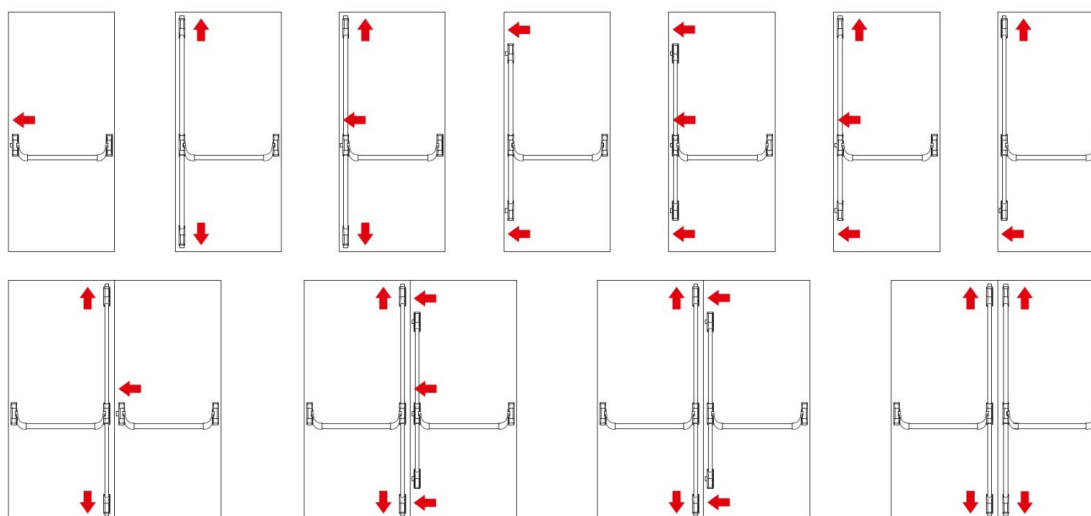

**ISEO**

ceník IDEA BASE  
povrchová montáž, modulární provedení

**IDEA BASE - varianty konfigurací pro použití na jednokřídlé a dvoukřídlé dveře  
hmotnost křídla max.200 kg, šířka max. 1.320mm, výška max. 2.265 mm**