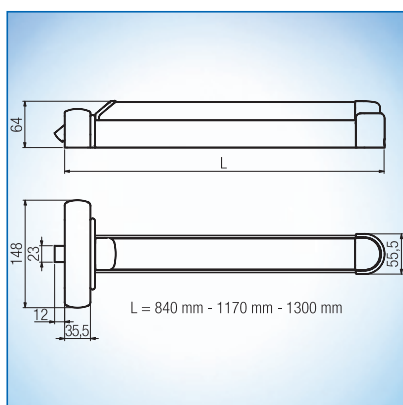

Panikové tlačné madlo s uzavíráním v 1 bodě bez přidavných uzávěrů

Provedení a objednáací čísla:

Typ sestavy pro aktivní křídlo			
Základní profil	Krycí profil	Délka	Obj. číslo
černý	stříbrný	840 mm	B 7131 1005
černý	stříbrný	1170 mm	B 7131 1105
černý	stříbrný	1300 mm	B 7131 1205

včetně zapadačeho plechu