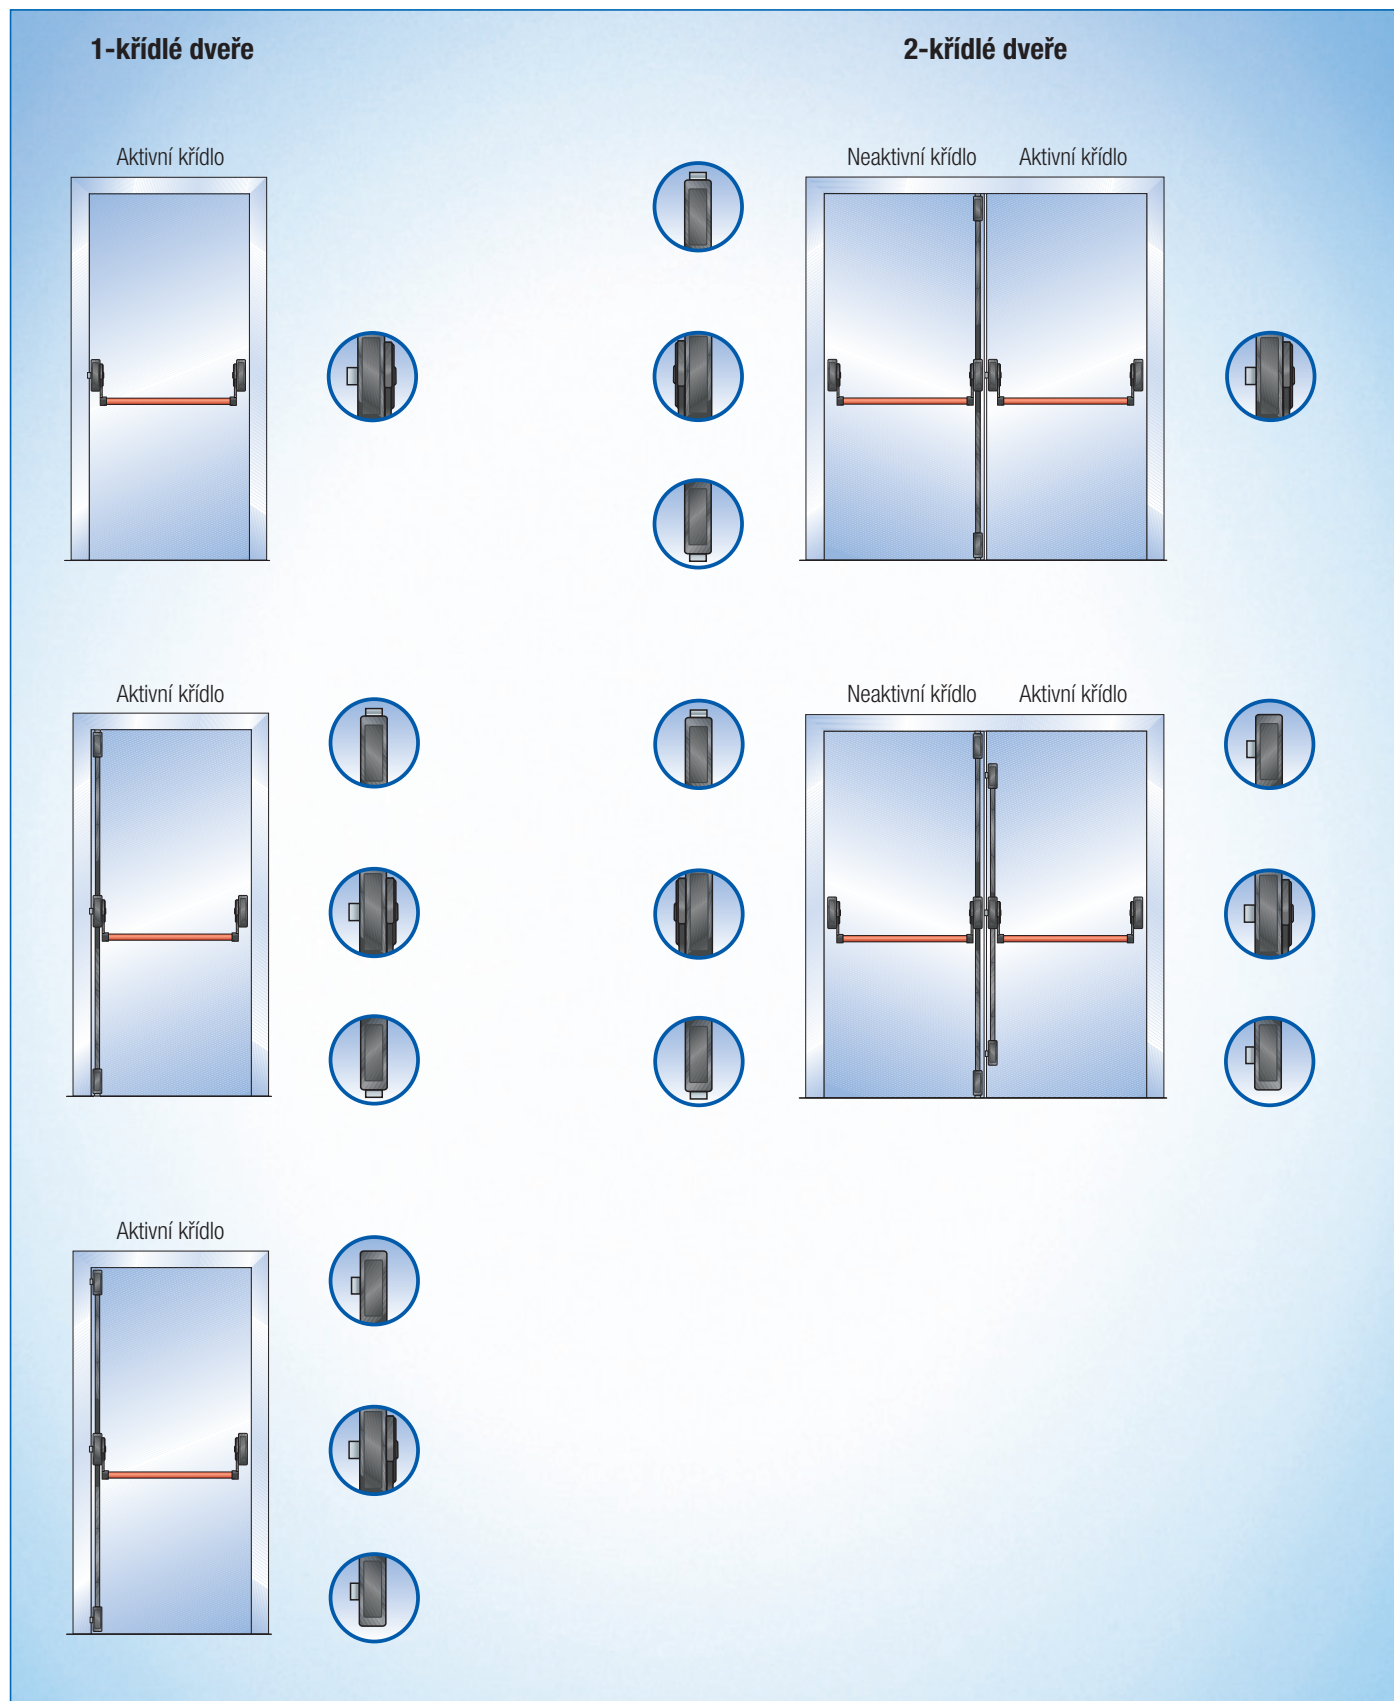

Možnosti připevnění na 1-křídle a 2-křídle dveře