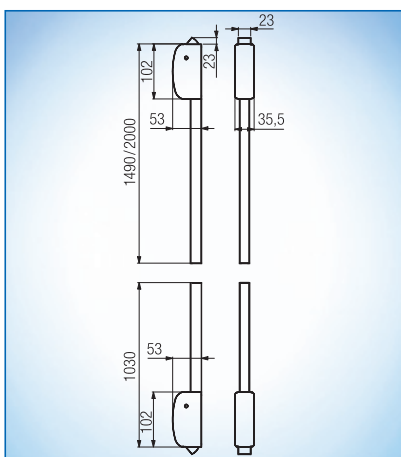

## Svislé uzavírání

Provedení a objednací čísla:

Typ sestavy Rozměr A	černé 1490 mm	šedé 1490 mm	bílé 1490 mm
Svislé uzavírání	B 7130 4100	B 7130 4101	B 7130 4102
Typ sestavy Rozměr A	černé 2000 mm	šedé 2000 mm	bílé 2000 mm
Svislé uzavírání	B 7130 4110	B 7130 4111	B 7130 4112