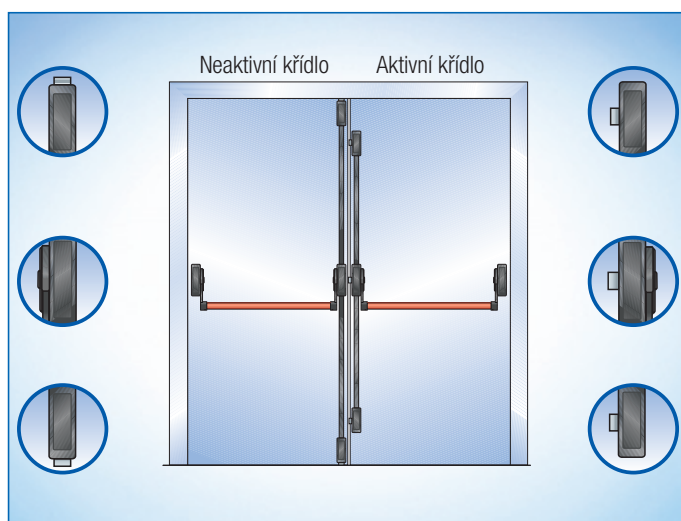

Panikové sklopné madlo s uzavíráním v 3 bodech na aktivním křídle a uzavíráním ve 2 bodech na neaktivním křídle

Provedení a objednací čísla:

Typ sestavy pro aktivní + neaktivní křídlo				
Kryt + rameno madla	Trubka madla	Délka	Typ sestavy	Obj. číslo
černé	červená	1150 mm	Aktivní křídlo	B 7130 8302
			Neaktivní křídlo	B 7130 8102
	zelená		Aktivní křídlo	B 7130 8304
			Neaktivní křídlo	B 7130 8104
	stříbrná		Aktivní křídlo	B 7130 8300
			Neaktivní křídlo	B 7130 8100

včetně zapadacích plechů a podlahového plechu