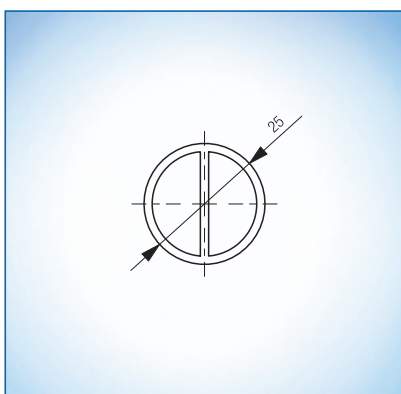

Tyče madla

Provedení a objednací čísla:

Typ sestavy	červená	zelená	stříbrná	vzhled nerez
Trubka madla 1150 mm	B 7130 7103	B 7130 7104	B 7130 7105	B 7130 7106
Trubka madla 1450 mm	B 7130 7203	B 7130 7204	B 7130 7205	B 7130 7206