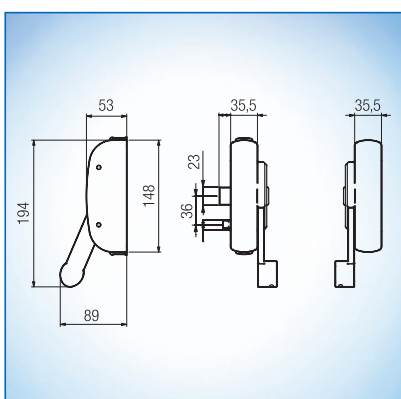

Panikové sklopné madlo s uzavíráním v 1 bodě s funkcí elektrického otvírání 12 V_{st} / 12 V_{ss}

Typ sestavy	černé	šedé	bílé
Aktivní křídlo	B 7130 1050	B 7130 1051	B 7130 1052

včetně zapadacího plechu