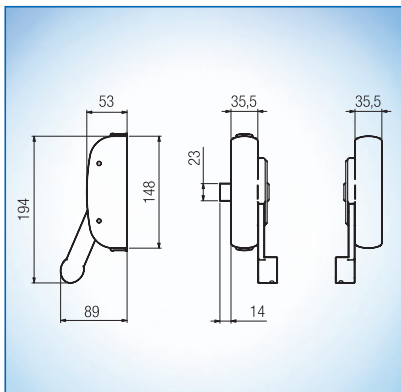

se zvláštními funkcemi pro 1-křídlové dveře

Panikové sklopné madlo s uzavíráním v 1 bodě s aretační střelky

Typ sestavy	černé	šedé	bílé
Aktivní křídlo	B 7130 1010	B 7130 1011	B 7130 1012

včetně zapadacího plechu