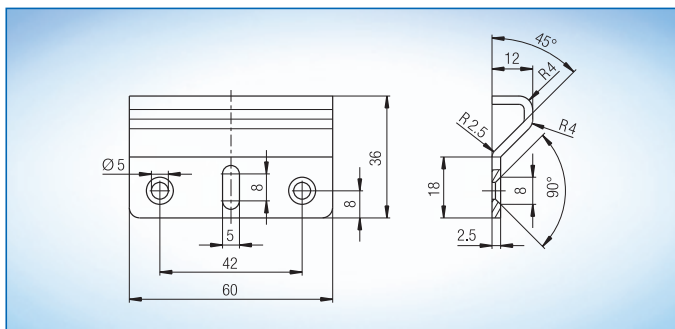

Podlahový plech

Objednací číslo
B 7130 5000