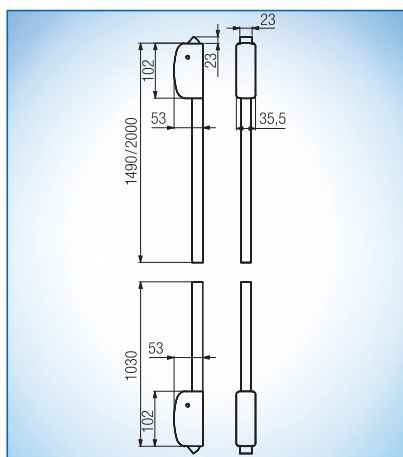

## Uzavírání do strany

Provedení a objednací čísla:

Typ sestavy Rozměr A	černé	šedé	bílé
	1490 mm	1490 mm	1490 mm
Uzavírání do strany	B 7130 4200	B 7130 4201	B 7130 4202
Typ sestavy Rozměr A	černé	šedé	bílé
	2000 mm	2000 mm	2000 mm
Uzavírání do strany	B 7130 4210	B 7130 4211	B 7130 4212

## Svislé uzavírání

Provedení a objednací čísla:

Typ sestavy Rozměr A	černé 1490 mm	šedé 1490 mm	bílý 1490 mm
Svislé uzavírání	B 7130 4100	B 7130 4101	B 7130 4102
Typ sestavy Rozměr A	černé 2000 mm	šedé 2000 mm	bílý 2000 mm
Svislé uzavírání	B 7130 4110	B 7130 4111	B 7130 4112