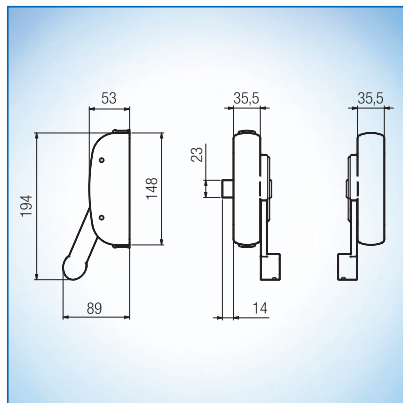

pro 1-křídle a 2-křídle dveře

Panikové sklopné madlo s uzavíráním v 1 bodě bez přídatných uzávěrů

Provedení a objednací čísla:

Typ sestavy	černé	šedé	bílé
Aktivní křídlo	B 7130 1000	B 7130 1001	B 7130 1002

včetně zapadacího plechu