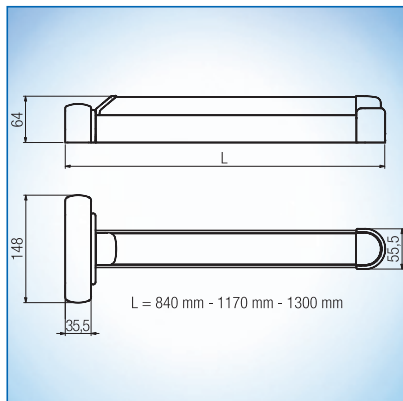

se svislým uzavíráním na neaktivním křídle u 2 křídlych dveří

Panikové tlačné madlo pro neaktivní křídlo

Provedení a objednací čísla:

Typ sestavy pro neaktivní křídlo			
Základní profil	Krycí profil	Délka	Obj. číslo
černý	červený	840 mm	B 7131 2003
černý	červený	1170 mm	B 7131 2103
černý	červený	1300 mm	B 7131 2203
černý	zelený	840 mm	B 7131 2004
černý	zelený	1170 mm	B 7131 2104
černý	zelený	1300 mm	B 7131 2204
černý	stříbrný	840 mm	B 7131 2005
černý	stříbrný	1170 mm	B 7131 2105
černý	stříbrný	1300 mm	B 7131 2205