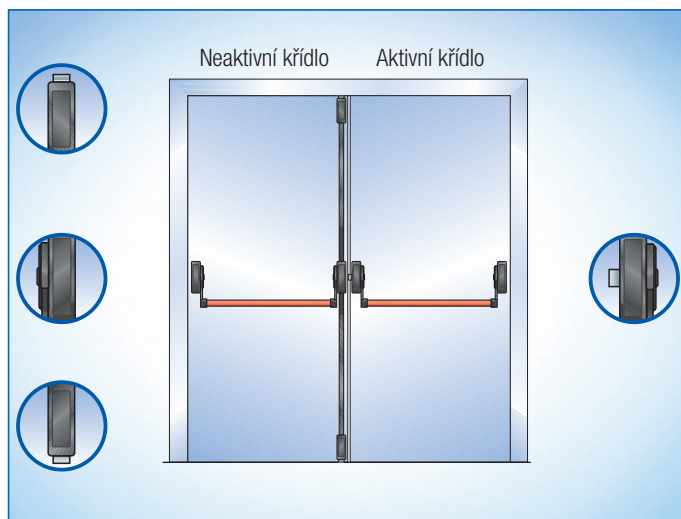

Sestavy pro 2-křídle dveře

Panikové sklopné madlo s uzavíráním v 1 bodě na aktivním křídle a uzavíráním ve 2 bodech na neaktivním křídle

Provedení a objednací čísla:

Typ sestavy pro aktivní + neaktivní křídlo				
Kryt + rameno madla	Trubka madla	Délka	Typ sestavy	Obj. číslo
černé	červená	1150 mm	Aktivní křídlo	B 7130 8002
			Neaktivní křídlo	B 7130 8102
	zelená		Aktivní křídlo	B 7130 8004
			Neaktivní křídlo	B 7130 8104
	stříbrná		Aktivní křídlo	B 7130 8000
			Neaktivní křídlo	B 7130 8100

včetně zapadacích plechů a podlahového plechu