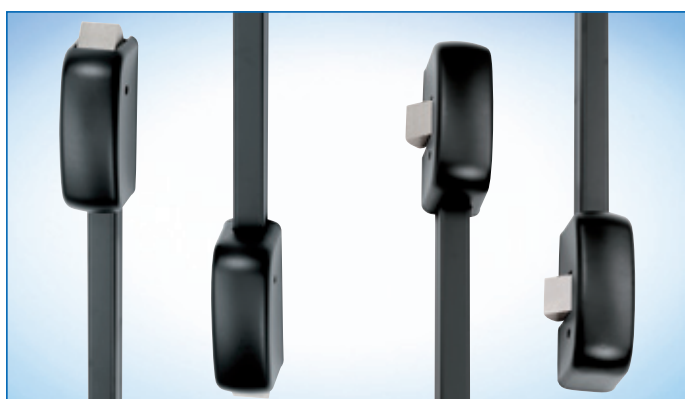

Uzávěry pro svislé uzavírání křídla nahoře / dole, anebo vodorovné do strany

Charakteristika:

- Volitelně pro svislé uzavírání křídla nahoře / dole, anebo vodorovné do strany, lakový povlak hliníkových rozvorových tyčí
- Panikové uzávěry BKS k použití na protipožárních, protikouřových a únikových dveřích podle ČSN 73 0802 a násl. + ČSN 73 0831 + ČSN EN 1634
- Použitelné pro pravá i levá dveřní křídla