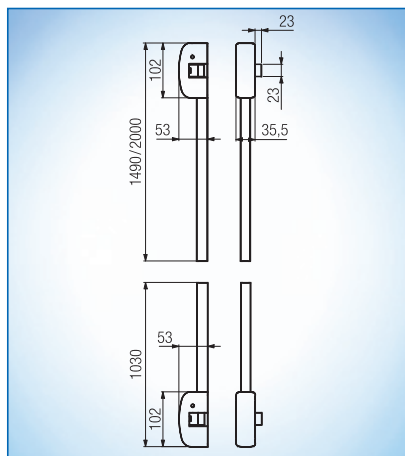

## Svislé uzavírání

Provedení a objednací čísla:

Typ sestavy Rozměr A	černé	šedé	bílé
	1490 mm	1490 mm	1490 mm
Svislé uzavírání	B 7130 4100	B 7130 4101	B 7130 4102
Typ sestavy Rozměr A	černé	šedé	bílé
	2000 mm	2000 mm	2000 mm
Svislé uzavírání	B 7130 4110	B 7130 4111	B 7130 4112

## Uzavírání do strany

Provedení a objednací čísla:

Typ sestavy Rozměr A	černé	šedé	bílé
	1490 mm	1490 mm	1490 mm
Uzavírání do strany	B 7130 4200	B 7130 4201	B 7130 4202
Typ sestavy Rozměr A	černé	šedé	bílé
	2000 mm	2000 mm	2000 mm
Uzavírání do strany	B 7130 4210	B 7130 4211	B 7130 4212