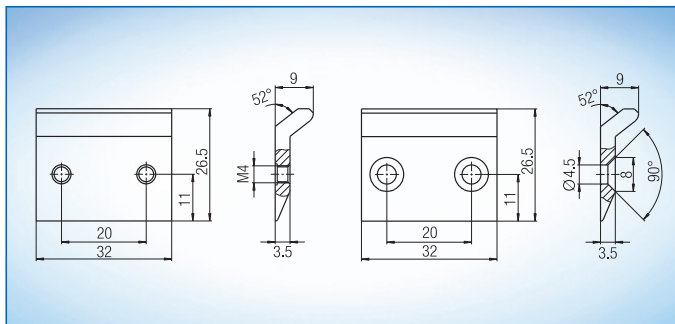

**Zapadací plech
pro vodorovné uzavírání
křídla do strany a svislé
uzavírání křídla nahoře**

Objednací číslo
B 7130 6000