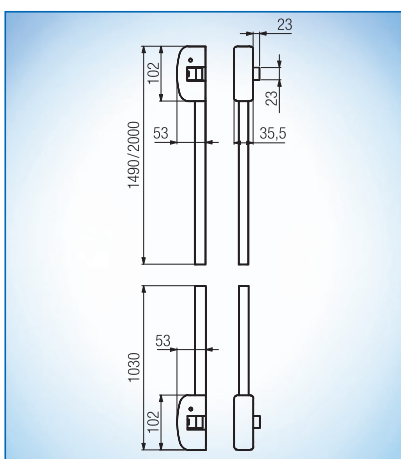

Uzavírání do strany

Provedení a objednací čísla:

Typ sestavy Rozměr A	černé 1490 mm	šedé 1490 mm	bílé 1490 mm
Uzavírání do strany	B 7130 4200	B 7130 4201	B 7130 4202
Typ sestavy Rozměr A	černé 2000 mm	šedé 2000 mm	bílé 2000 mm
Uzavírání do strany	B 7130 4210	B 7130 4211	B 7130 4212

včetně zapadacích plechů