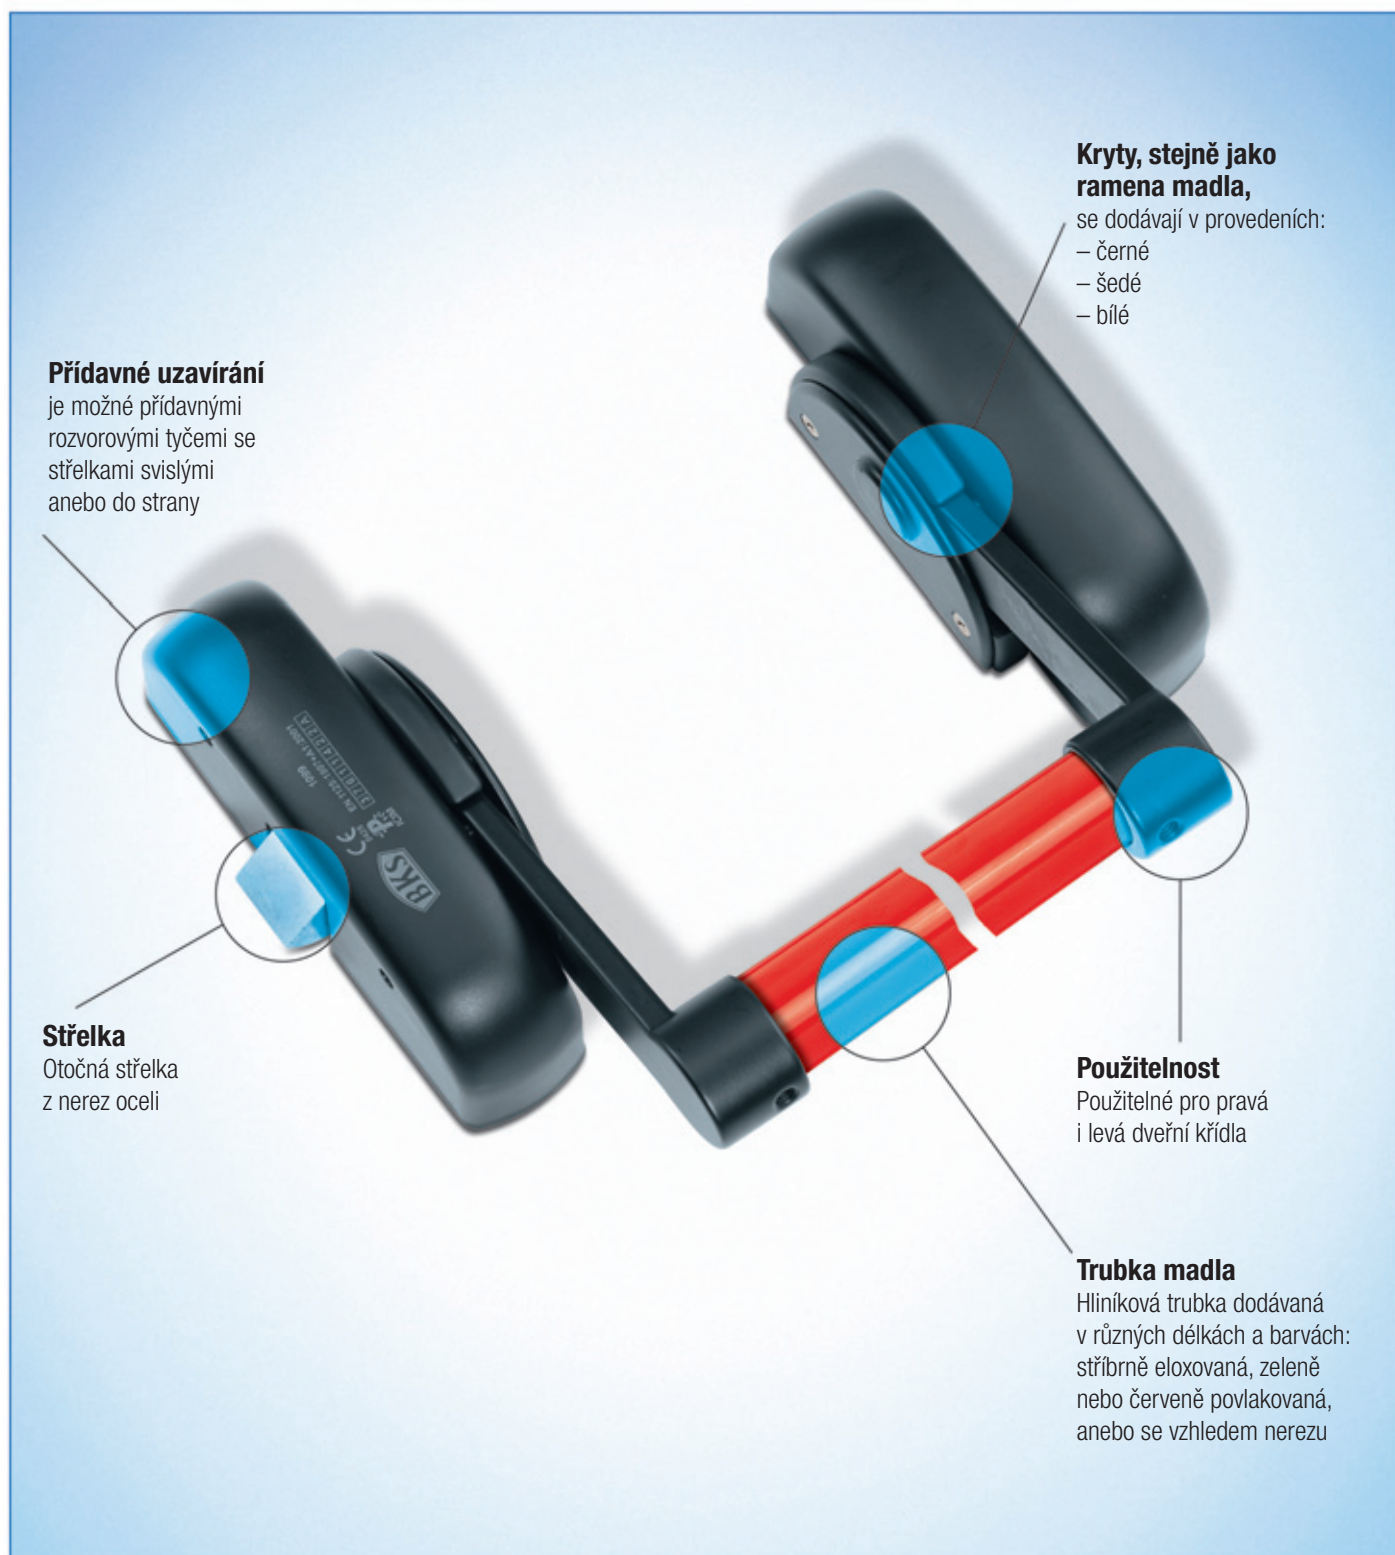

Panikové sklopné madlo pro vrchní montáž spojuje osvědčenou techniku s možností komfortní montáže a používání. Dodává se v různém provedení a v různých materiálových variantách, a tím je lze použít pro výbavu

nejrůznějších dveří. Odpovídá aktuálnímu stavu techniky, a jako vhodné pro panikové uzávěry vyhovuje normě ČSN EN 1125 a je schváleno i pro protipožární dveře.