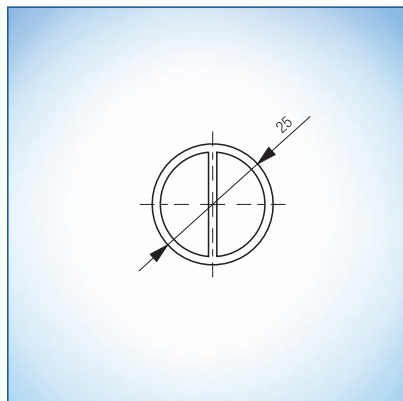

Tyče madla

Provedení a objednací čísla:

Typ sestavy	červená	zelená	stříbrná	vzhled nerez
Trubka madla 1150 mm	B 7130 7103	B 7130 7104	B 7130 7105	B 7130 7106
Trubka madla 1450 mm	B 7130 7203	B 7130 7204	B 7130 7205	B 7130 7206