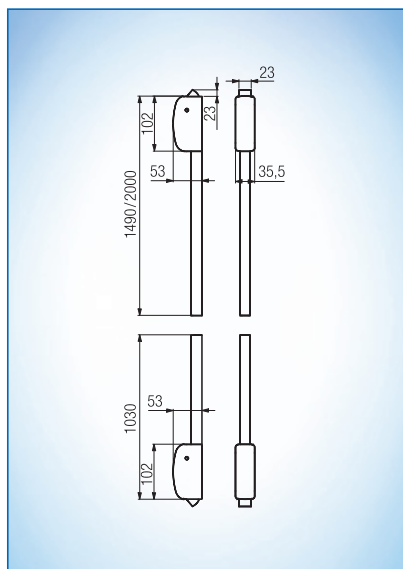

Svislé uzavírání

Provedení a objednací čísla:

Typ sestavy Rozměr A	černé 1490 mm	šedé 1490 mm	bílé 1490 mm
Svislé uzavírání	B 7130 4100	B 7130 4101	B 7130 4102
Typ sestavy Rozměr A	černé 2000 mm	šedé 2000 mm	bílé 2000 mm
Svislé uzavírání	B 7130 4110	B 7130 4111	B 7130 4112

včetně zapadacího plechu a podlahového protiplechu