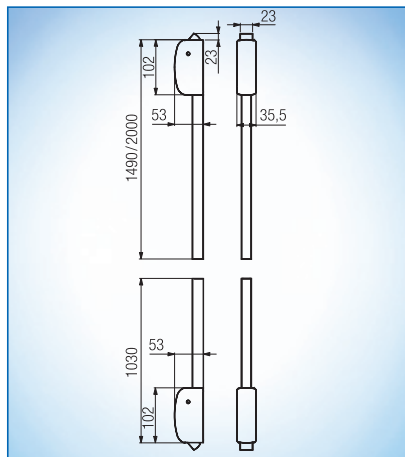

Svislé uzavírání

Provedení a objednací čísla:

Typ sestavy Rozměr A	černé	šedé	bílé
	1490 mm	1490 mm	1490 mm
Svislé uzavírání	B 7130 4100	B 7130 4101	B 7130 4102
Typ sestavy Rozměr A	černé	šedé	bílé
	2000 mm	2000 mm	2000 mm
Svislé uzavírání	B 7130 4110	B 7130 4111	B 7130 4112

včetně zapadacího plechu a podlahového protiplechu