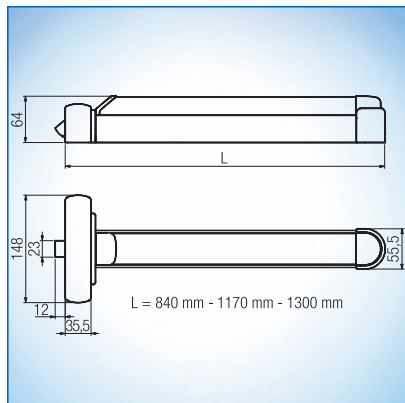

s přídatným uzavíráním pro 1-křídle a 2-křídle dveře

Panikové tlačné madlo

Provedení a objednací čísla:

Typ sestavy pro aktivní křídlo			
Základní profil	Krycí profil	Délka	Obj. číslo
černý	červený	840 mm	B 7131 3003
černý	červený	1170 mm	B 7131 3103
černý	červený	1300 mm	B 7131 3203
černý	zelený	840 mm	B 7131 3004
černý	zelený	1170 mm	B 7131 3104
černý	zelený	1300 mm	B 7131 3204
černý	stříbrný	840 mm	B 7131 3005
černý	stříbrný	1170 mm	B 7131 3105
černý	stříbrný	1300 mm	B 7131 3205

včetně zapadacího plechu