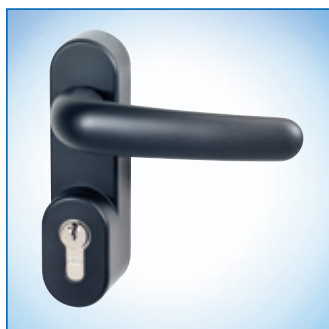

**Vnější kování bez cylindrické vložky  
vhodné pro cylindrickou vložku 31 mm**

Typ sestavy	černé	šedé	bílé
Poloviční sada vnějšího kování	B 7130 3000	B 7130 3001	B 7130 3002