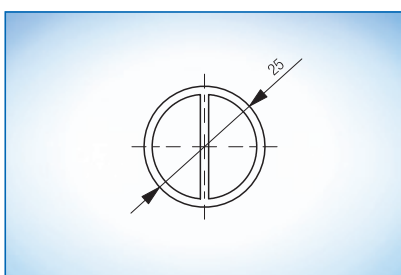

Tyče madla

Provedení a objednací čísla:

Typ sestavy	červená	zelená	stříbrná	vzhled nerezů
Trubka madla 1150 mm	B 7130 7103	B 7130 7104	B 7130 7105	B 7130 7106
Trubka madla 1450 mm	B 7130 7203	B 7130 7204	B 7130 7205	B 7130 7206