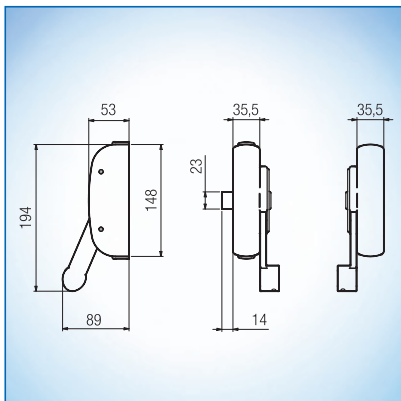

s přídatným uzavíráním pro 1-křídle a 2-křídle dveře

Panikové sklopné madlo

Provedení a objednací čísla:

Typ sestavy	černé	šedé	bílé
Aktivní křídlo	B 7130 1200	B 7130 1201	B 7130 1202

včetně zapadacího plechu