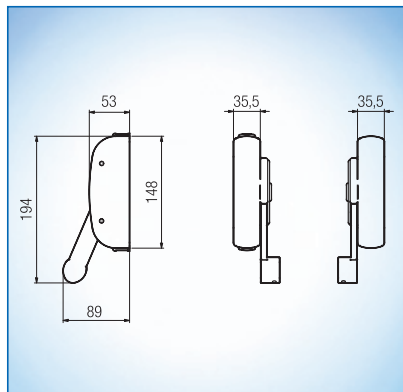

se svislým uzavíráním na neaktivním křídle u 2 křídlych dveří

Panikové sklopné madlo pro neaktivní křídlo

Provedení a objednací čísla:

Typ sestavy	černé	šedé	bílé
Neaktivní křídlo	B 7130 1100	B 7130 1101	B 7130 1102