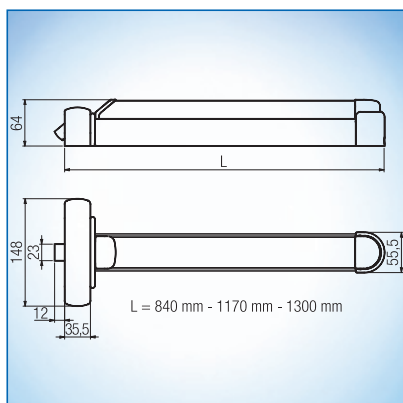

Panikové tlačné madlo s uzavíráním v 1 bodě bez přidavných uzávěrů

Provedení a objednáací čísla:

Typ sestavy pro aktivní křídlo			
Základní profil	Krycí profil	Délka	Obj. číslo
černý	zelený	840 mm	B 7131 1004
černý	zelený	1170 mm	B 7131 1104
černý	zelený	1300 mm	B 7131 1204

včetně zapadačeho plechu