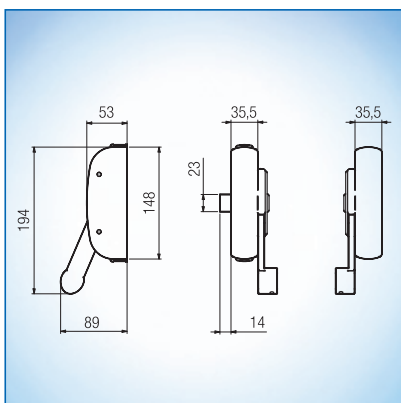

Panikové sklopné madlo s uzavíráním v 1 bodě s kontrolou střelky a madla

Typ sestavy	černé	šedé	bílé
Aktivní křídlo	B 7130 1040	B 7130 1041	B 7130 1042

s kontrolou střelky

Typ sestavy	černé	šedé	bílé
Aktivní křídlo	B 7130 1020	B 7130 1021	B 7130 1022

s kontrolou madla

Typ sestavy	černé	šedé	bílé
Aktivní křídlo	B 7130 1030	B 7130 1031	B 7130 1032