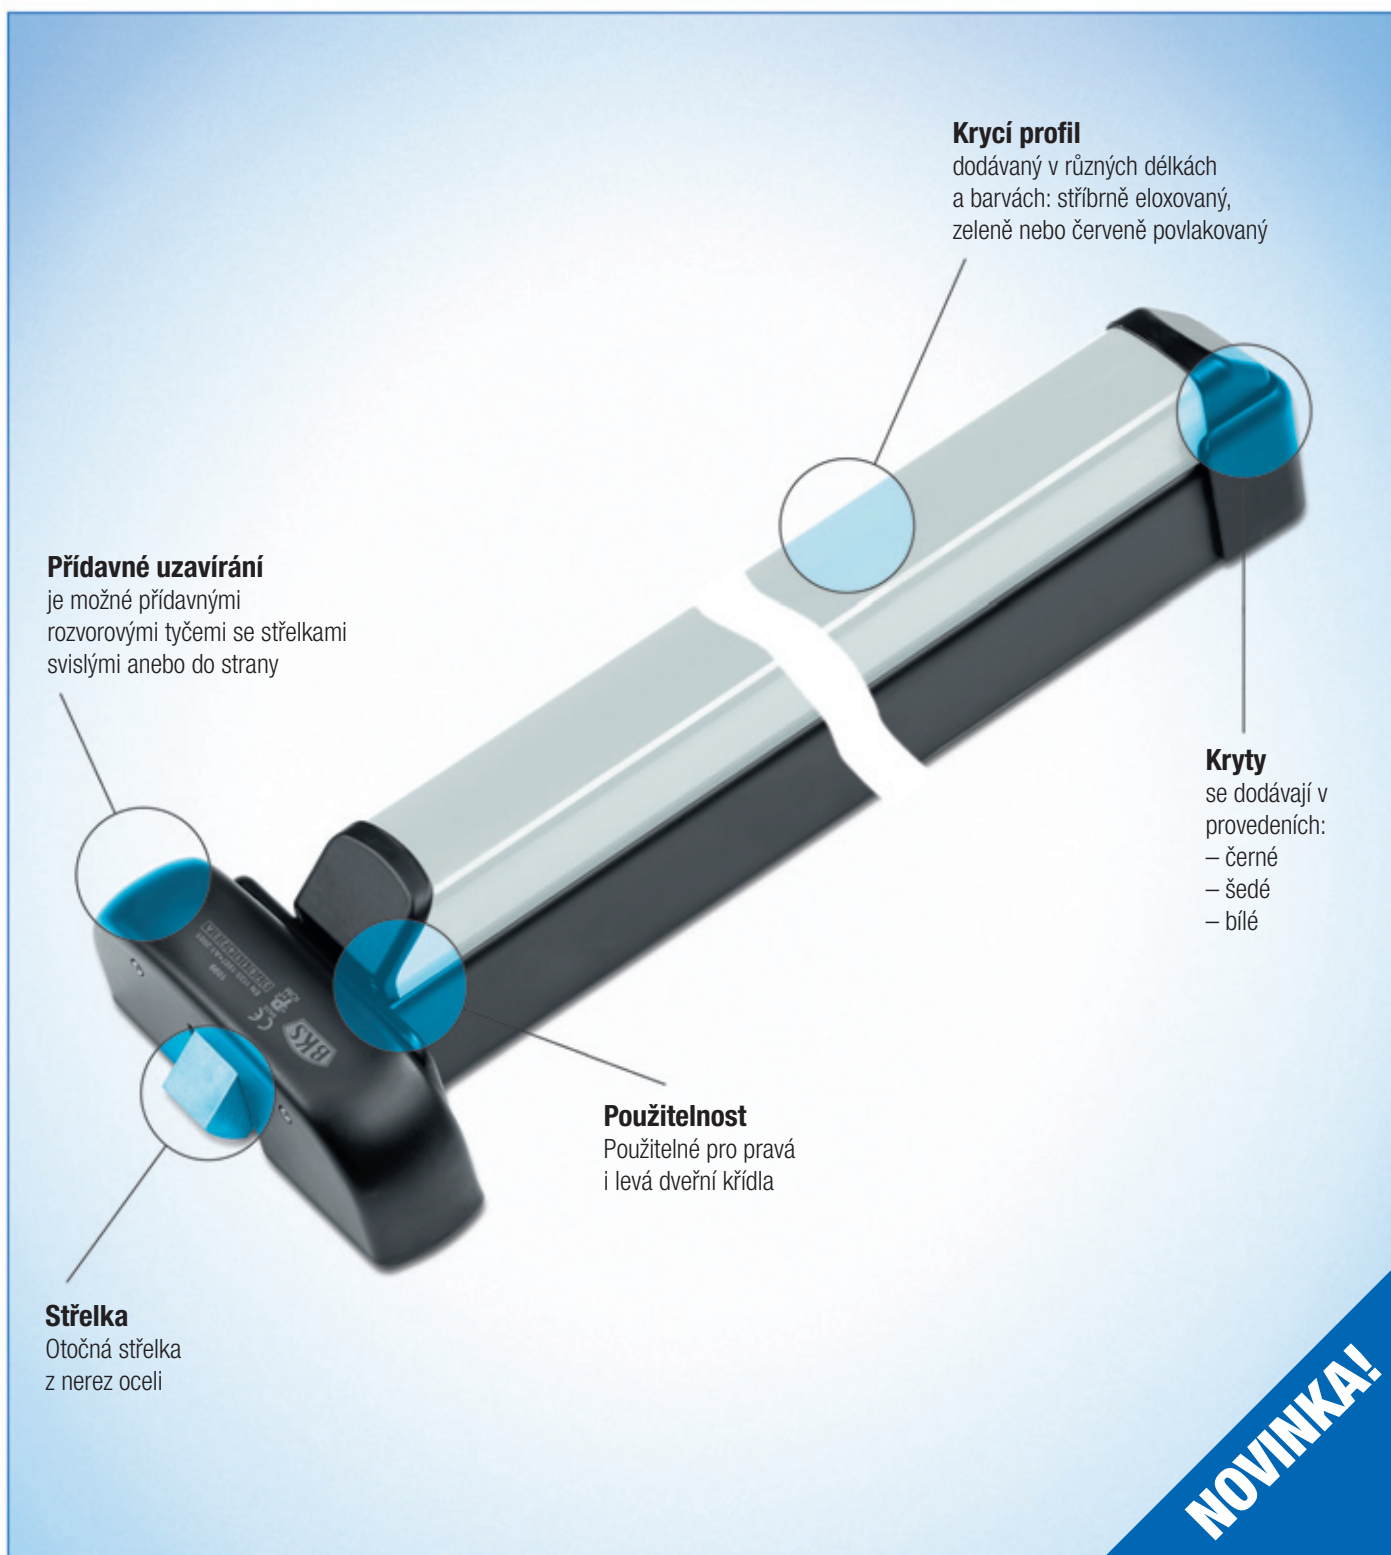

Panikové tlačné madlo pro vrchní montáž spojuje osvědčenou techniku s možností komfortní montáže a používání. Dodává se v různém provedení a v různých materiálových variantách, a tím je lze použít pro výbavu

nejrůznějších dveří. Odpovídají aktuálnímu stavu techniky, a jako vhodné pro panikové uzávěry vyhovují normě ČSN EN 1125 a jsou schváleny i pro protipožární dveře.