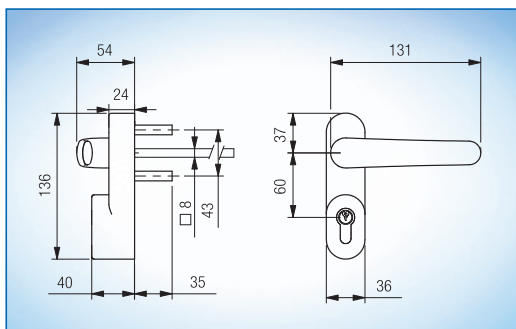

**Vnější kování bez cylindrické vložky
vhodné pro cylindrickou vložku 31 mm**

Typ sestavy	černé	šedé	bílé
Poloviční sada vnějšího kování	B 7130 3000	B 7130 3001	B 7130 3002