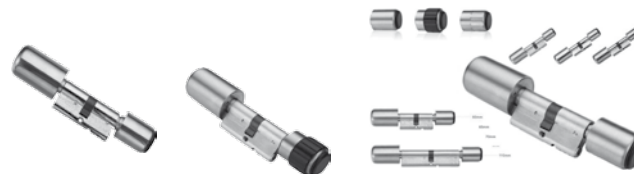

HERRAJE DE CABINA (Página 68 a 69 del catálogo)

REF.	DESCRIPCIÓN	ACABADOS						CAJAS
		INOX	ALUMINIO					
K18LG	PERFIL EXTERIOR EN "L" 1,80 M. INOX.	16,80						1
K18WLP	PERFIL INTERIOR "L" DE 1,80 M. INOX.	16,20						1
TUBO	TUBO DE 3 METROS X 25 MM	30,00						1

IQ

MultiProX