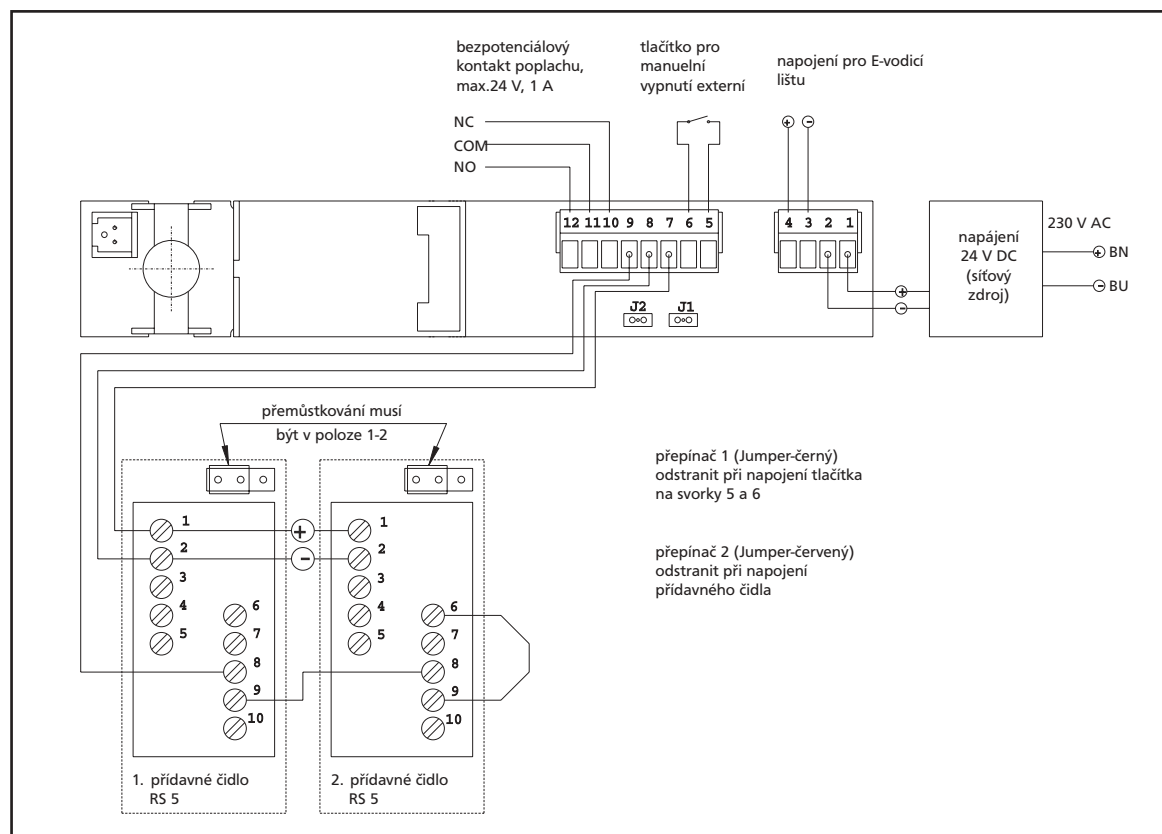

Pro pravé a levé dveře s dorazem, hmotnost křídla do 180 kg a šířka křídla do 1400 mm.

Barva: stříbrná

Integrovaný dveřní zavírač **GEZE Boxer** dveře s dorazem od tloušťky křídla 40 mm, dle EN 1154 A, velikost 2-4,

s vodící lištou s mecha-nickým držením polohy trvalého otevření s plynulým nastavením exaktního bodu od 80° do 120° dle EN 1155, síla držení nastavitelná, v zabudovaném stavu nastavitelná síla zavírání, rychlost zavírání, tlumení otevírání a koncový doraz. Zavírač je plně zabudován do dveřního křídla, vodící lišta je viditelná pouze při otevřených dveřích.

Pro pravé a levé dveře s dorazem, hmotnost křídla do 130 kg a šířka křídla do 1100 mm.

Barva: stříbrná

Integrovaný dveřní zavírač **GEZE Boxer** pro dveře s dorazem od tloušťky křídla 50 mm, dle EN 1154 A, velikost 3-6,

s vodící lištou s mecha-nickým držením polohy trvalého otevření s plynulým nastavením exaktního bodu od 80° do 120° dle EN 1155, síla držení nastavitelná, v zabudovaném stavu nastavitelná síla zavírání, rychlost zavírání, tlumení otevírání a koncový doraz. Zavírač je plně zabudován do dveřního křídla, vodící lišta je viditelná pouze při otevřených dveřích.

Pro pravé a levé dveře s dorazem, hmotnost křídla do 180 kg a šířka křídla do 1400 mm.

Barva: stříbrná

¹⁾ Pro montáž je nutné dodržovat příslušné platné předpisy.

Připojovací schema E-vodící lišty Boxer na Spínací kroužkovou centrálu RSZ 6