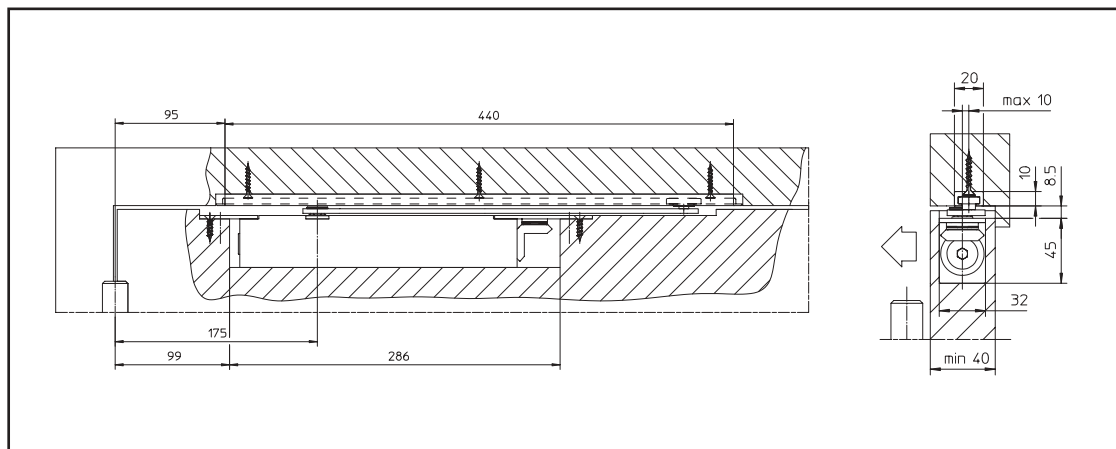

BOXI

GEZE Boxer velikost 2-4 s vodící lištou Boxer