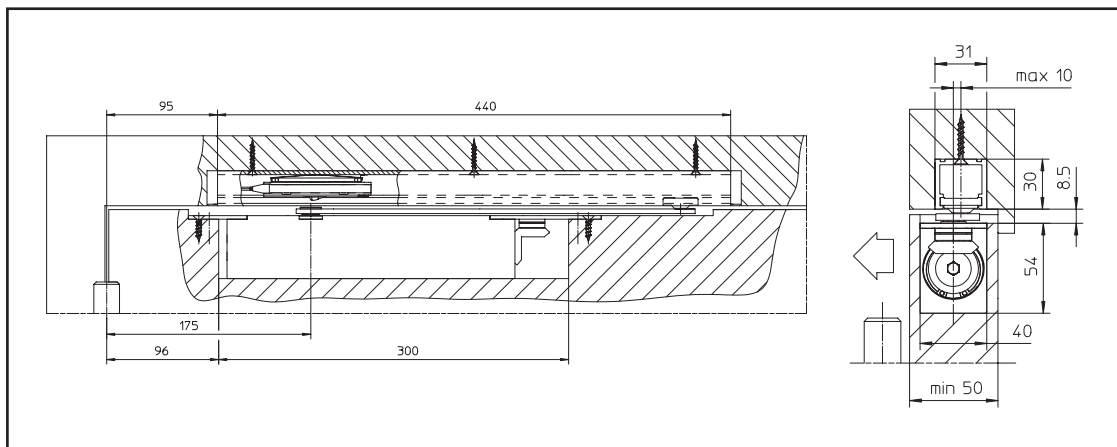

GEZE Boxer velikost 3-6 s E-vodící lištou Boxer