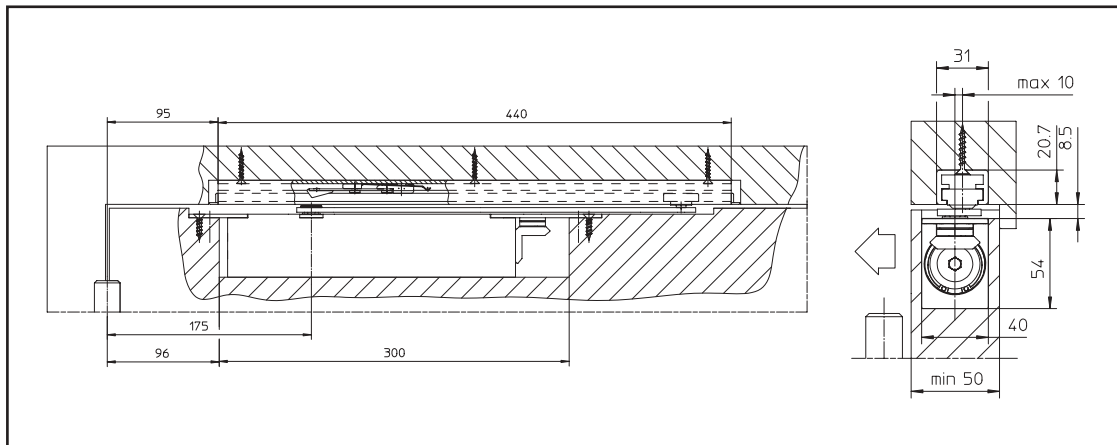

GEZE Boxer velikost 3-6 s vodící lištou Boxer s mechanickým držením polohy trvalého otevření