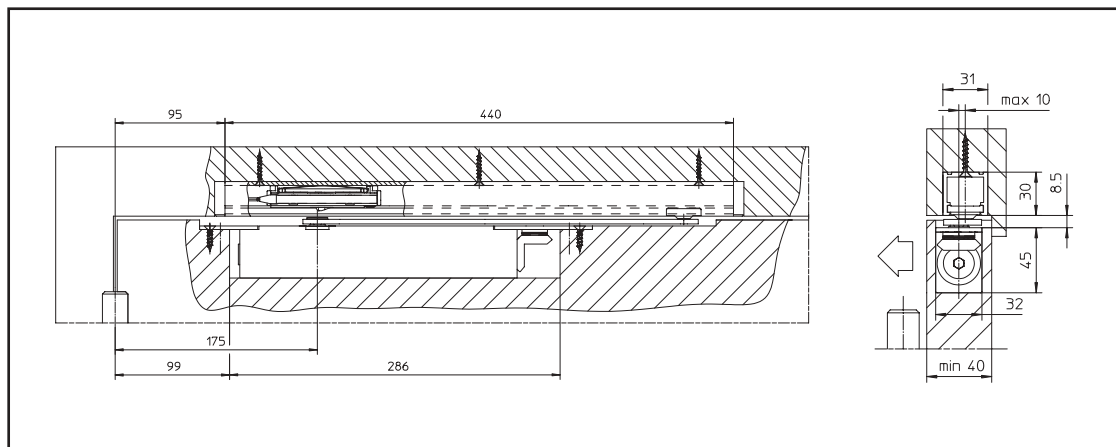

GEZE Boxer velikost 2-4 s E-vodící lištou Boxer