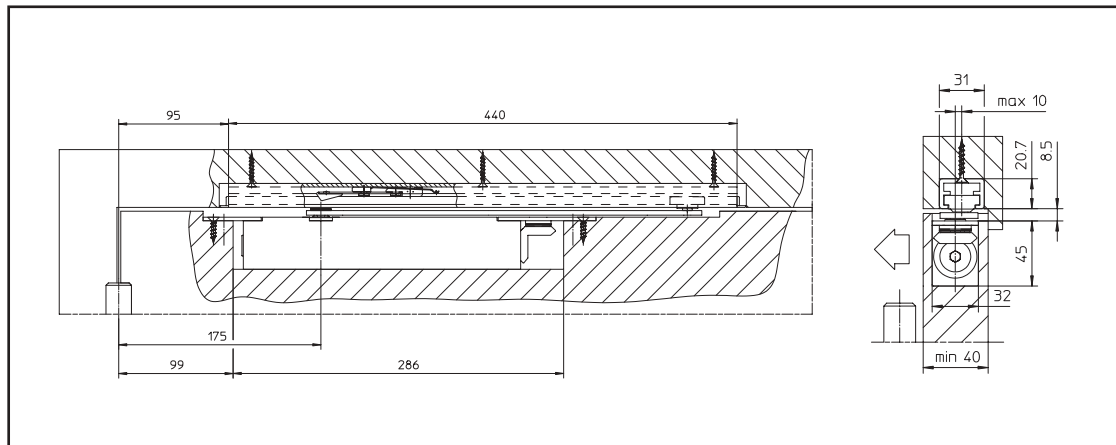

GEZE Boxer velikost 2-4 s vodící lištou Boxer s mechanickým držením polohy trvalého otevření