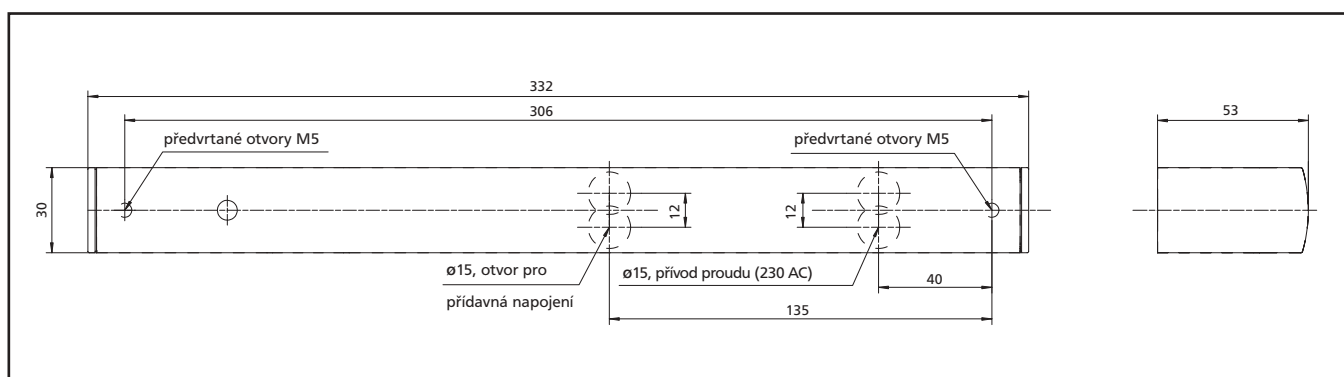

# BOXER

Integrovaný dveřní zavírač **GEZE Boxer** pro dveře s dorazem od tloušťky křídla 40 mm, dle EN 1154 A, velikost 2-4,

s vodící lištou s elektro-mechanickým držením polohy trvalého otevření s plynulým nastavením exaktního bodu od 80° do 120° dle EN 1155, v zabudovaném stavu nastavitelná síla zavírání, rychlost zavírání, tlumení otevírání a koncový doraz. Zavírač je plně zabudován do dveřního křídla, vodící lišta je viditelná pouze při otevřených dveřích.