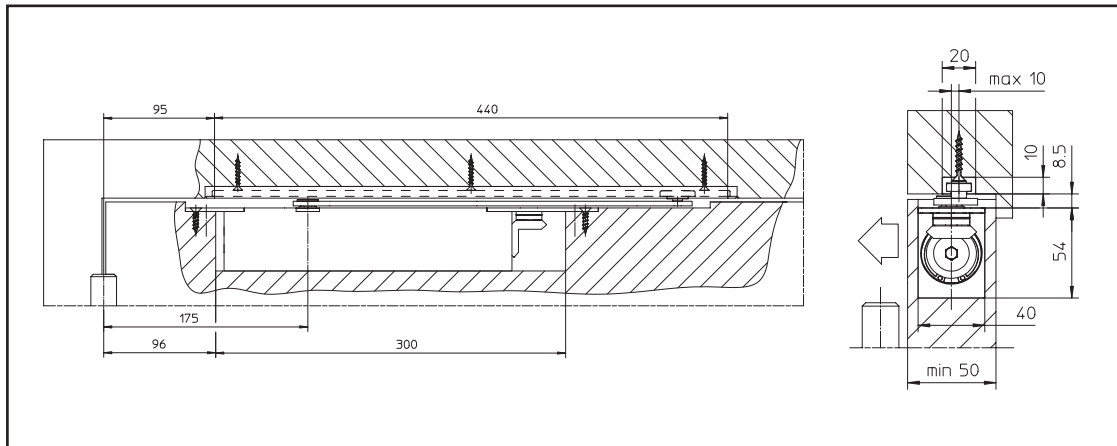

NER

GEZE Boxer velikost 3-6 s vodící lištou Boxer