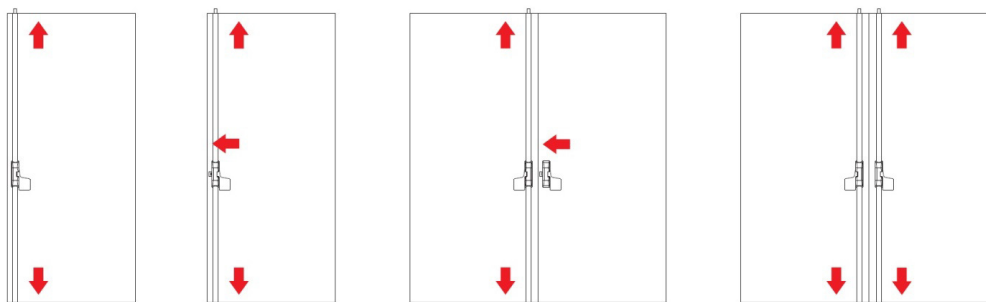

**PAD BOLT - varianty konfigurací pro použití na jednokřídlé nebo dvoukřídlé dveře
hmotnost křídla max.200 kg, šířka max. 1.320mm, výška max. 2.400 mm**

zobrazení	typ	barevné provedení	objednací číslo	cena bez DPH
	PAD BOLT - dvoubodové	stříbrná	9472020704	4 466,00 Kč
		bílá	9472020404	4 466,00 Kč
		černá	9472020504	4 466,00 Kč
		nerez, PVD	9472020204	11 697,00 Kč

zobrazení	typ	barevné provedení	objednací číslo	cena bez DPH
	PAD BOLT - tříbodové	stříbrná	9473020704	4 892,00 Kč
		bílá	9473020404	4 892,00 Kč
		černá	9473020504	4 892,00 Kč
		nerez, PVD	9473020204	12 675,00 Kč

zobrazení	typ	barevné provedení	objednací číslo	cena bez DPH
	PAD BOLT - prodlužovací sada pro výšku max.3.400 mm	stříbrná	94300307	1 433,00 Kč
		bílá	94300304	1 524,00 Kč
		černá	94300305	1 433,00 Kč
		nerez, PVD	94300302	4 609,00 Kč