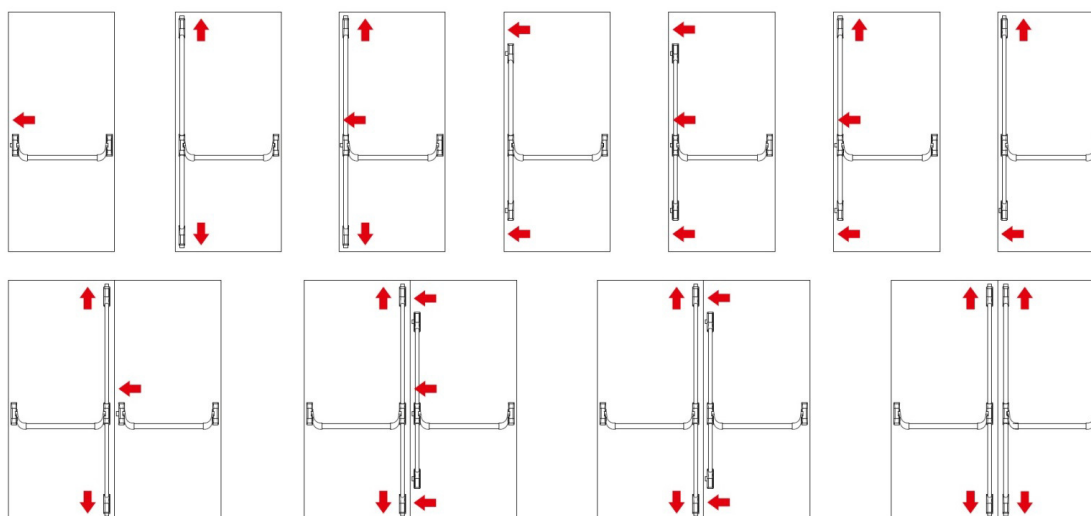

**ISEO**

ceník IDEA BASE  
povrchová montáž, modulární provedení

**IDEA BASE - varianty konfigurací pro použití na jednokřídlé a dvoukřídlé dveře**  
 hmotnost křídla max.200 kg, šířka max. 1.320mm, výška max. 2.265 mm