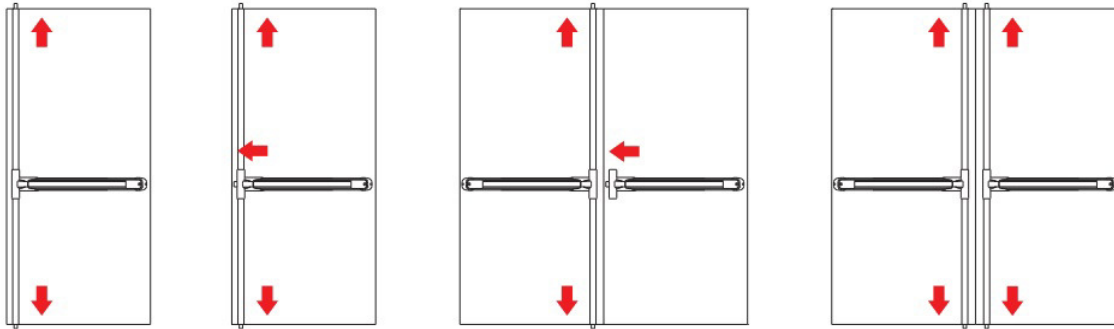

**PUSH-BOLT - varianty konfigurací pro použití na jednokřídlé a dvoukřídlé dveře
hmotnost křídla max.200 kg, šířka max. 1.320mm, výška max. 2.270 mm**

PUSH- BOLT dvoubodová		Použití: jednokřídlé dveře nebo pasivní křídlo u dvoukřídlých dveří		
cena sestavy bez DPH				
840mm	8 236,00 Kč			
1170mm	8 650,00 Kč			
1300mm	10 824,00 Kč			
barevné provedení				
těleso (šasi)	černá			
dotykové madlo	červená			
položky v setavě				
zobrazení	popis položky	rozměr	objednací číslo	cena bez DPH
	modulární	840mm	9452084584	7 171,00 Kč
		1170mm	9452117584	7 585,00 Kč
		1300mm	9452130584	9 759,00 Kč
	sada rozvorových tyčí a krytů	černá	94300205	1 065,00 Kč

Pozn.: zkratitelnost až na 330 mm u všech variant.