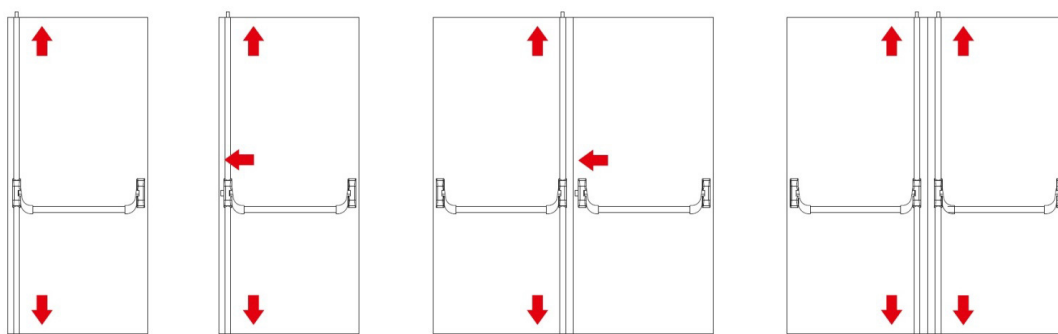

ceník IDEA BASE BOLT

**IDEA BASEBOLT - varianty konfigurací pro použití na jednokřídlé a dvoukřídlé dveře**  
 hmotnost křídla max.200 kg, šířka max. 1.320mm, výška max. 2.270 mm

IDEA BASE BOLT dvoubodová		 <p><b>Použití: jednokřídlé dveře nebo pasivní křídlo u dvoukřídlých dveří</b></p>		
barevné provedení	cena sestavy bez DPH			
stříbrná	6 978,00 Kč			
bílá	7 244,00 Kč			
černá	6 978,00 Kč			
nerez, PVD	17 056,00 Kč			
položky v sestavě				
zobrazení	popis položky	barevné provedení	objednací číslo	cena bez DPH
	sada konzolí, pák, horní a spodní čep	stříbrná	9432000704	5 378,00 Kč
		bílá	9432000404	5 378,00 Kč
		černá	9432000504	5 378,00 Kč
		nerez, PVD	9432000224	12 191,00 Kč
	horizontální tyč 1130mm	stříbrná	945927	535,00 Kč
		bílá	945924	707,00 Kč
		černá	945925	535,00 Kč
		nerez, PVD	945922	1 921,00 Kč
	sada rozvorových tyčí a krytů	stříbrná	94300207	1 065,00 Kč
		bílá	94300204	1 159,00 Kč
		černá	94300205	1 065,00 Kč
		nerez, PVD	94300202	2 944,00 Kč