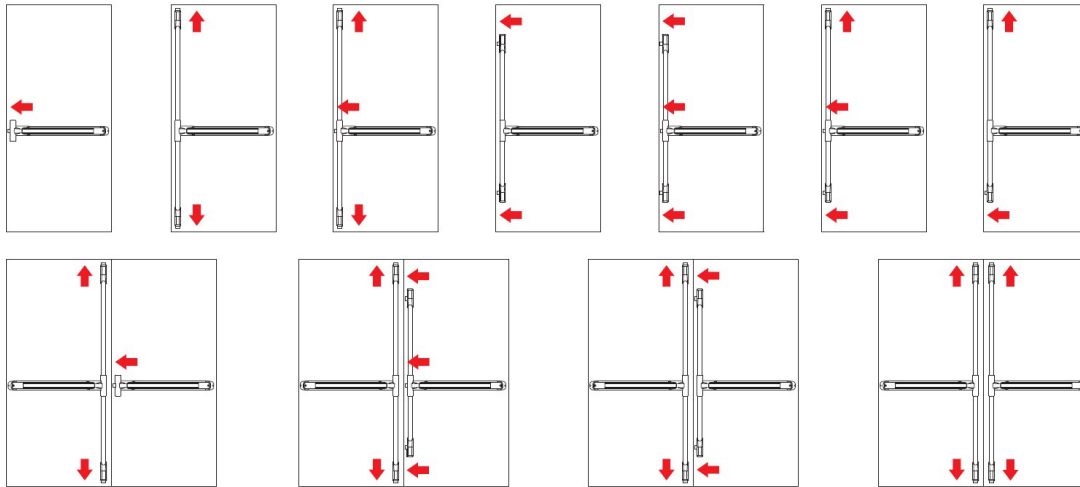

**PUSH - varianty konfigurací pro použití na jednokřídlé a dvoukřídlé dveře
hmotnost křídla max.200 kg, šířka max. 1.320mm, výška max. 2.265 mm**

PUSH jednobodová				
barevné provedení				
těleso (šasi)	černá			
dotykové madlo	červená			
Použití: jednokřídlé dveře nebo aktivní křídlo u dvoukřídlých dveří				
zobrazení	popis položky	rozměr	objednací číslo	cena bez DPH
	modulární	840mm	942408458T	6 001,00 Kč
		1170mm	942411758T	6 616,00 Kč
		1300mm	942413058T	7 649,00 Kč

Pozn.: zkratitelnost až na 330 mm u všech variant.