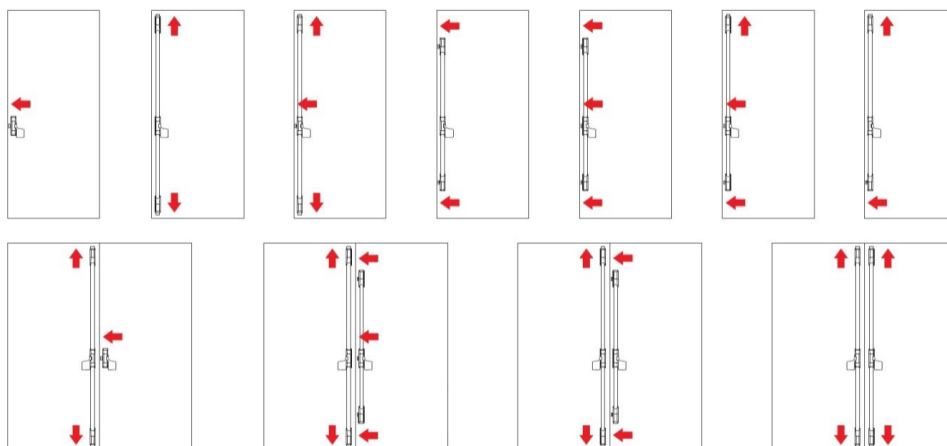

dveřní a okenní technika

ceník panikového kování 2019

**PAD - varianty konfigurací pro použití na jednokřídlé nebo dvoukřídlé dveře  
hmotnost křídla max.200 kg, šířka max. 1.320mm, výška max. 2.265 mm**